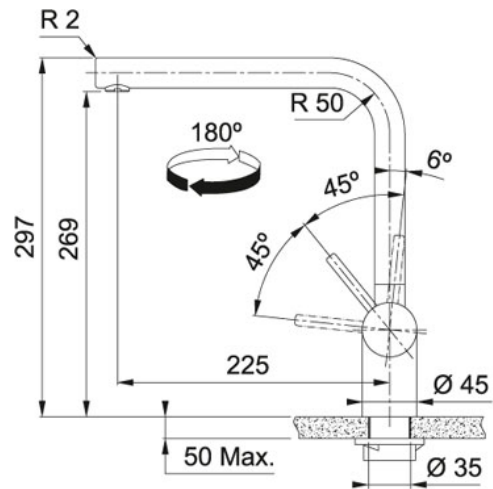

Zwenkbare uitloop Antraciet | 301946

FAMILIE : Kranen | SERIE : Atlas Neo | MODEL : Zwenkbare uitloop | UITVOERING : Antraciet

Wil je iets meer personality toevoegen aan jouw RVS keukenkraan?

Stoer of luxueus ... met één van onze vier unieke kleuren ben je verzekerd van een exclusieve eyecatcher.

- ☐ Industrieel zwart
- ☐ Antraciet
- ☐ Champagne goud
- ☐ Koper

TECHNISCHE GEGEVENS

Bereik uitloop	225,00 mm
Bediening	Zijdelings
Hoogte	297,00 mm
Zwaaihoek	180 °
Uitvoering	Zwenkbare uitloop
Druk	Hoge druk
Afstand tussen werkblad en uitloop	269,00 mm
Cartridge	Keramische schijven
Openingen ø 35 mm	Ø 35 mm
Bediening	-6°/ +90°
Type	Keukenmengkraan
Diameter	Ø 35 mm
Debiet	12,2 l/min (3 bars)
Prijs	405,35 €
Artikelnummer	301946

SPECIFICATIES

- Laminaire straal