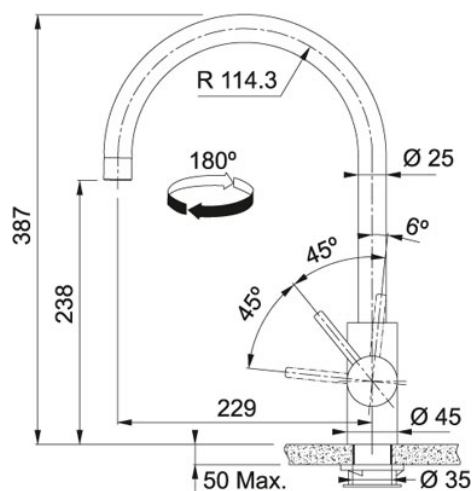

## TECHNISCHE GEGEVENS

Druk	Hoge druk
Zwaaihoek	180 °
Uitvoering	Zwenkbare uitloop
Bediening	0/90
Bediening	Zijdelings
Cartridge	Keramische schijven
Openingen ø 35 mm	Ø 35 mm
Type	Keukenmengkraan
Diameter	Ø 35 mm
Debiet	12,8 l/min
Prijs	526,35 €
Artikelnummer	301950

## SPECIFICATIES

-  Laminaire straal