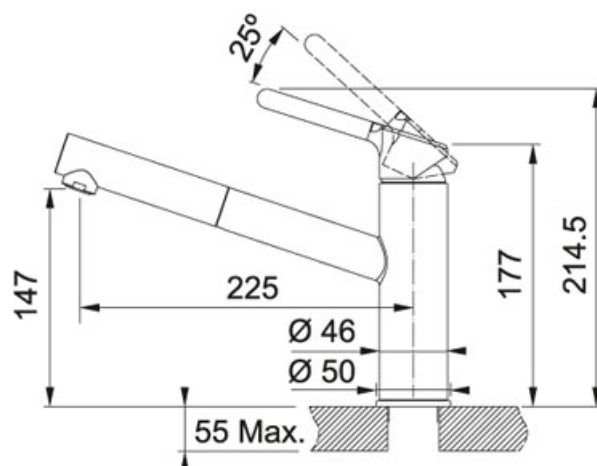

## TECHNISCHE GEGEVENS

Uitvoering	Uittrekbare uitloop
Zwaaihoek	120 °
Cartridge	Keramische schijven
Bediening	Bovenaan
Druk	Hoge druk
Bereik uitloop	225,00 mm
Afstand tussen werkblad en uitloop	142,00 mm
Hoogte	210,00 mm
Openingen ø 35 mm	Ø 35 mm
Overige kenmerken	Uitgerust met anti-terugslagklep vlg. EN 1717 Geleverd met versterking voor montage op RVS spoeltafels Waterbesparende bediening
Type	Keukenmengkraan
Prijs	284,35 €
Artikelnummer	301968

## SPECIFICATIES

	Laminaire straal		Eco bediening
	Beveiligd conform Belgaqua norm EN 1717		