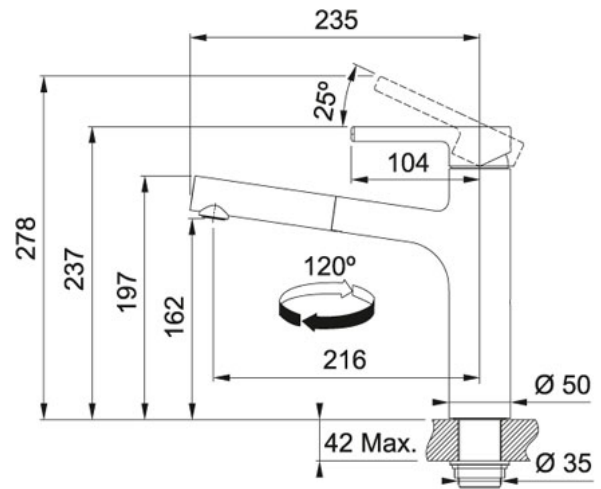

Uittrekbare uitloop Zwart mat | 301969

FAMILIE : Kranen | SERIE : Centro | MODEL : Uittrekbare uitloop | UITVOERING : Zwart mat

TECHNISCHE GEGEVENS

Druk	Hoge druk
Bediening	Bovenaan
Openingen \varnothing	\varnothing 35 mm
Cartridge	Keramische schijven
Zwaaihoek	120 °
Uitvoering	Uittrekbare uitloop
Overige kenmerken	Uitgerust met anti-terugslagklep vlg. EN 1717 Geleverd met versterking voor montage op RVS spoeltafels Waterbesparende bediening
Prijs	538,45 €
Artikelnummer	301969

SPECIFICATIES

	Laminaire straal		Eco bediening
	Beveiligd conform Belgaqua norm EN 1717		