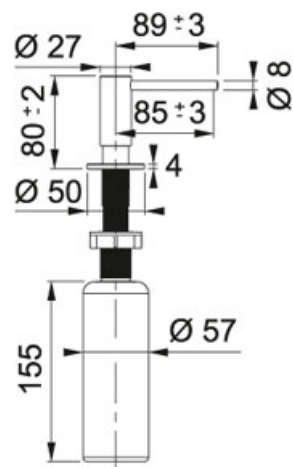

Atlas Industrieel zwart | 302154

FAMILIE : Keukentoebehoren | SERIE : Atlas | INSTALLATIETIYPE : Zeepverdeler | UITVOERING : Industrieel zwart |
MODEL : Atlas

TECHNISCHE GEGEVENS

Uitsparing	25 mm
Zwaaioek	360 °
Binnenvolume	350 ml
Diameter	Ø24-35 mm
Uitvoering	Zeepverdeler
Prijs	102,85 €
Artikelnummer	302154