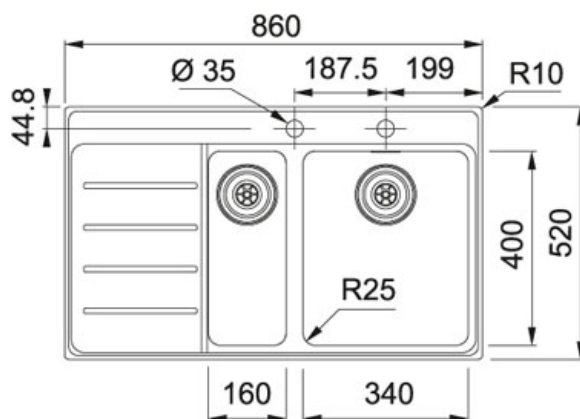

Mythos MYX 251 Roestvrij staal | MYX251TLL1

FAMILIE : Spoeltafels | SERIE : Mythos | UITVOERING : Roestvrij staal | INSTALLATIETYPE : Vlakbouw | PRODUCT LINE :

Mythos | MODEL : MYX 251 | INSTALLATIETYPE : SlimTop

TECHNISCHE GEGEVENS

Lengte	860,00 mm
Breedte	520,00 mm
Lengte van grote bak	340,00 mm
Breedte van grote bak	400,00 mm
Diepte van grote bak	200,00 mm
Kast	600,00 mm
Ventiel	3 1/2"
Uitsparing lengte	846,00 mm
Uitsparing breedte	506,00 mm
Openingen ø 35 mm	2
Aantal bakken	1 1/2
Lengte van kleine bak	160,00 mm
Breedte van kleine bak	400,00 mm
Diepte van kleine bak	150,00 mm
Positie druiplad	Links
Ventielset inbegrepen	Ja
Afloopset inbegrepen	Ja
Omgekeerde configuratie	MYX251TLR1
Prijs	937,75 €

SPECIFICATIES

Vlakbouw: spoeltafelrand komt gelijk met het werkblad te liggen	SlimTop: uiterst vlakke oplegrand nauw aansluitend bij het werkblad
Geperste hoekradius van 25 mm in de hoeken van de bakken	Geïntegreerd overloop: discreet, esthetisch en eenvoudig te reinigen
FastFix	Openen en sluiten van het ventiel via drukknopbedi
Integraalventiel	