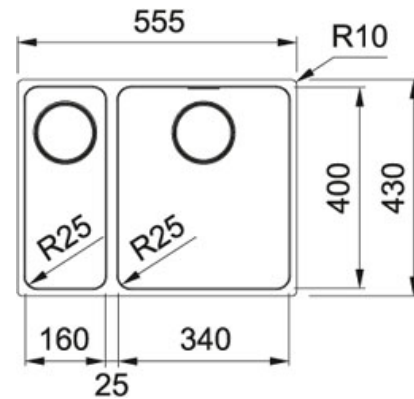

# Mythos MYX 160 34 16 Roestvrij staal | MYX1603416R1

FAMILIE : Spoeltafels | SERIE : Mythos | UITVOERING : Roestvrij staal | MODEL : MYX 160 34 16 | INSTALLATIETIPE :  
Onderbouw | PRODUCT LINE : Mythos

## TECHNISCHE GEGEVENS

Lengte	555,00 mm
Breedte	430,00 mm
Lengte van grote bak	340,00 mm
Breedte van grote bak	400,00 mm
Diepte van grote bak	200,00 mm
Kast	600,00 mm
Ventiel	3 1/2"
Positie kleine bak	Links
Diepte van kleine bak	150,00 mm
Breedte van kleine bak	400,00 mm
Lengte van kleine bak	160,00 mm
Ventielset inbegrepen	Ja
Afloopset inbegrepen	Ja
Aantal bakken	1 1/2
Omgekeerde configuratie	MYX1603416L1

## SPECIFICATIES

	Onderbouw		Geïntegreerd overloop: discreet, esthetisch en eenvoudig te reinigen
	Integraalventiel		Geperste hoekradius van 25 mm in de hoeken van de bakken
	geperst in de bakbodem voor een optimale hygiëne		