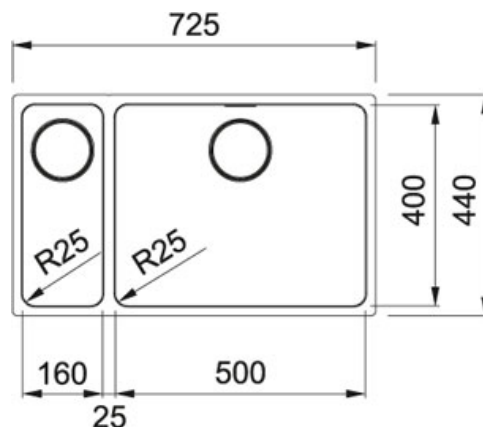

Mythos MYX 160 50 16 Roestvrij staal | MYX1605016R1

FAMILIE : Spoeltafels | SERIE : Mythos | UITVOERING : Roestvrij staal | MODEL : MYX 160 50 16 | INSTALLATIETIPE : Onderbouw | PRODUCT LINE : Mythos

TECHNISCHE GEGEVENS

Omgekeerde configuratie	MYX1605016L1
Lengte	725,00 mm
Breedte	440,00 mm
Lengte van grote bak	500,00 mm
Breedte van grote bak	400,00 mm
Diepte van grote bak	200,00 mm
Kast	800,00 mm
Ventiel	3 1/2"
Positie kleine bak	Links
Diepte van kleine bak	150,00 mm
Breedte van kleine bak	400,00 mm
Lengte van kleine bak	160,00 mm
Ventielset inbegrepen	Ja
Afloopset inbegrepen	Ja
Aantal bakken	1 1/2

SPECIFICATIES

	Onderbouw		Geïntegreerd overloop: discreet, esthetisch en eenvoudig te reinigen
	Integraalventiel		Geperste hoekradius van 25 mm in de hoeken van de bakken
	geperst in de bakbodem voor een optimale hygiëne		