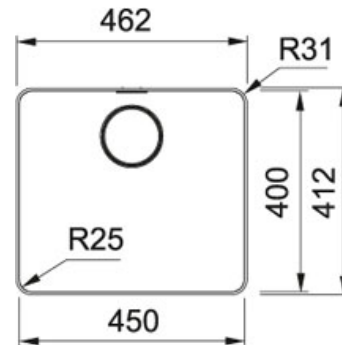

# Mythos MYX 210 450 Roestvrij staal | MYX2104501

FAMILIE : Spoeltafels | SERIE : Mythos | UITVOERING : Roestvrij staal | MODEL : MYX 210 450 | INSTALLATIETIPE : Vlakbouw | PRODUCT LINE : Mythos | INSTALLATIETIPE : SlimTop

## TECHNISCHE GEGEVENS

Lengte	462,00 mm
Breedte	412,00 mm
Lengte van grote bak	450,00 mm
Breedte van grote bak	400,00 mm
Diepte van grote bak	200,00 mm
Kast	600,00 mm
Ventiel	3 1/2"
Uitsparing lengte	456,00 mm
Uitsparing breedte	406,00 mm
Uitsparing radius	R 28 mm
Ventielset inbegrepen	Ja
Afloopset inbegrepen	Neen
Aantal bakken	1
Openingen ø 35 mm	Geen

## SPECIFICATIES

Flushmount	SlimTop: uiterst vlakke oplegrand nauw aansluitend bij het werkblad
Geïntegreerde overloop: discreet, esthetisch en eenvoudig te reinigen	Integraalventi geperst in de bakbodem voor een optimale hygiëne Geperste hoekradius van 25 mm in de hoeken van de bakken