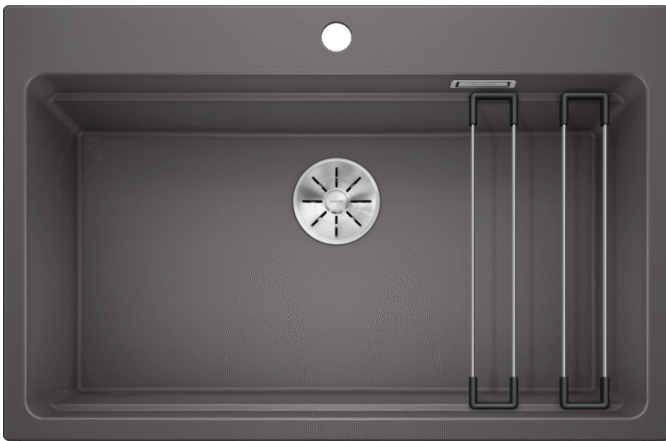

Beschikbare kleuren

zwart
antraciet
rock grey
alumetallic
parelgrijs
wit
jasmijn
tartufo
café

SILGRANIT rock grey