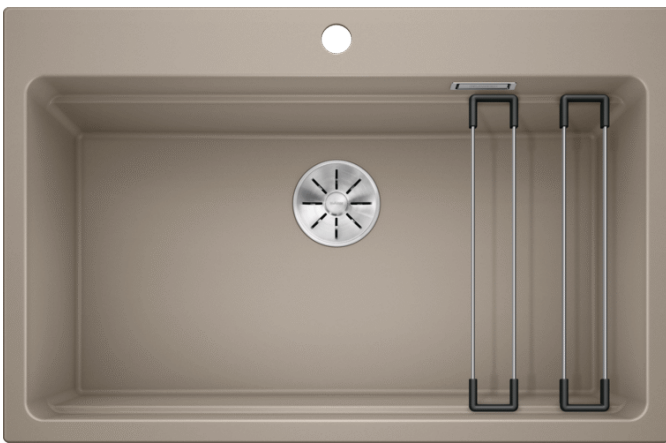

Beschikbare kleuren

zwart
antraciet
rock grey
alumetallic
parelgrijs
wit
jasmijn
tartufo
café

SILGRANIT tartufo