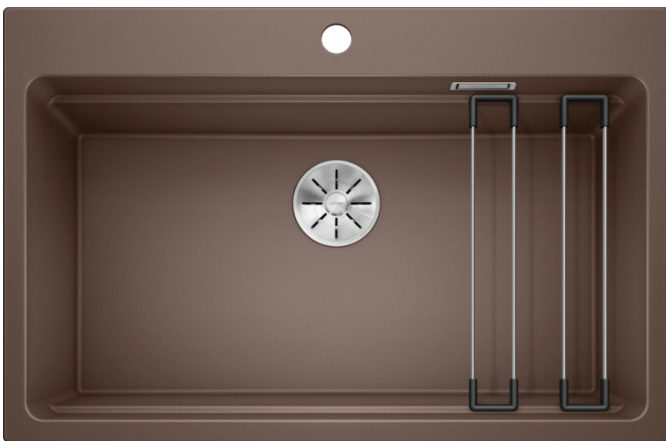

Technische productfiche ETAGON 8

Item nr. 525196

Voordelen

- Ruime spoelbak met verschillende niveaus biedt alle voordelen van een spoelcentrum
- Geïntegreerde steun creëert een bijkomend functioneel niveau
- Innovatief systeemontwerp met polyvalente ETAGON rails
- Hoogwaardige afwerking met verdekte C-overflow overloop en InFino afloopsysteem – elegant geïntegreerd en uiterst onderhoudsvriendelijk
- Voor montage van bovenaf, met een elegante, vlakke rand en geïntegreerde kraanrichel

Kleuren

Beschikbare kleuren

zwart
antraciet
rock grey
alumetallic
parelgrijs
wit
jasmijn
tartufo
café

SILGRANIT café

Inbegrepen bij levering

- Twee ETAGON rails in roestvrij staal
- plaatsbesparend afloopgarnituur
- InFino korfventiel 3 ½"