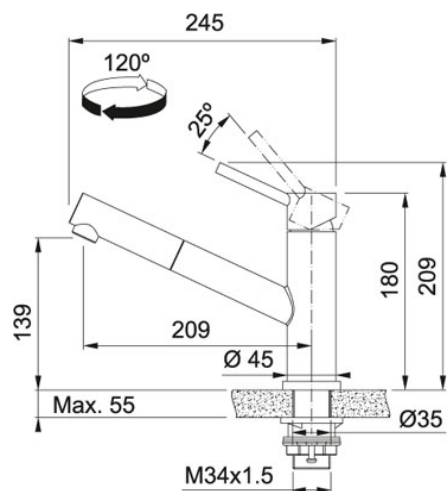

Uittrekbare uitloop Roestvrij staal | 301898

FAMILIE : Kranen | SERIE : Orbit | MODEL : Uittrekbare uitloop | UITVOERING : Roestvrij staal

TECHNISCHE GEGEVENS

Uitvoering	Uittrekbare uitloop
Zwaaihoek	120 °
Bediening	Bovenaan
Druk	Hoge druk
Bereik uitloop	209,00 mm
Afstand tussen werkblad en uitloop	139,00 mm
Hoogte	209,00 mm
Openingen ø 35 mm	Ø 35 mm
Overige kenmerken	Uitgerust met anti-terugslagklap vlg. EN 1717 Geleverd met versterking voor montage op RVS spoeltafels

SPECIFICATIES

-  Beveiligd conform Belgaqua norm EN 1717