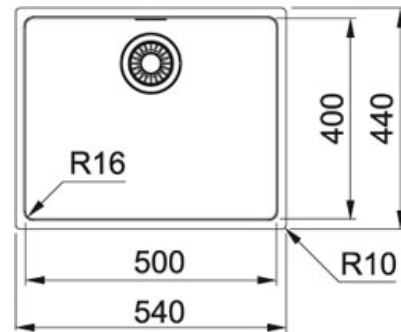

# Maris MRX 210 540 Roestvrij staal | MRX2105401

FAMILIE : **Spoeltafels** | SERIE : **Maris** | UITVOERING : **Roestvrij staal** | PRODUCT LINE : **Maris** | INSTALLATIETYPE : **Vlakkbouw** | INSTALLATIETYPE : **SlimTop** | MODEL : **MRX 210 540**

## TECHNISCHE GEGEVENS

Lengte	540,00 mm
Breedte	440,00 mm
Lengte van grote bak	500,00 mm
Breedte van grote bak	400,00 mm
Diepte van grote bak	180,00 mm
Kast	550,00 mm
Ventiel	3 1/2"

## SPECIFICATIES

-  SlimTop: uiterst vlakke oplegrand nauw aansluitend bij het werkblad  Hoekradius van 16 mm in de hoeken van de bakken  Geïntegreerd overloop: discreet, esthetisch en eenvoudig te reinigen
-  Vlakkbouw: spoeltafelrand komt gelijk met het werkblad te liggen