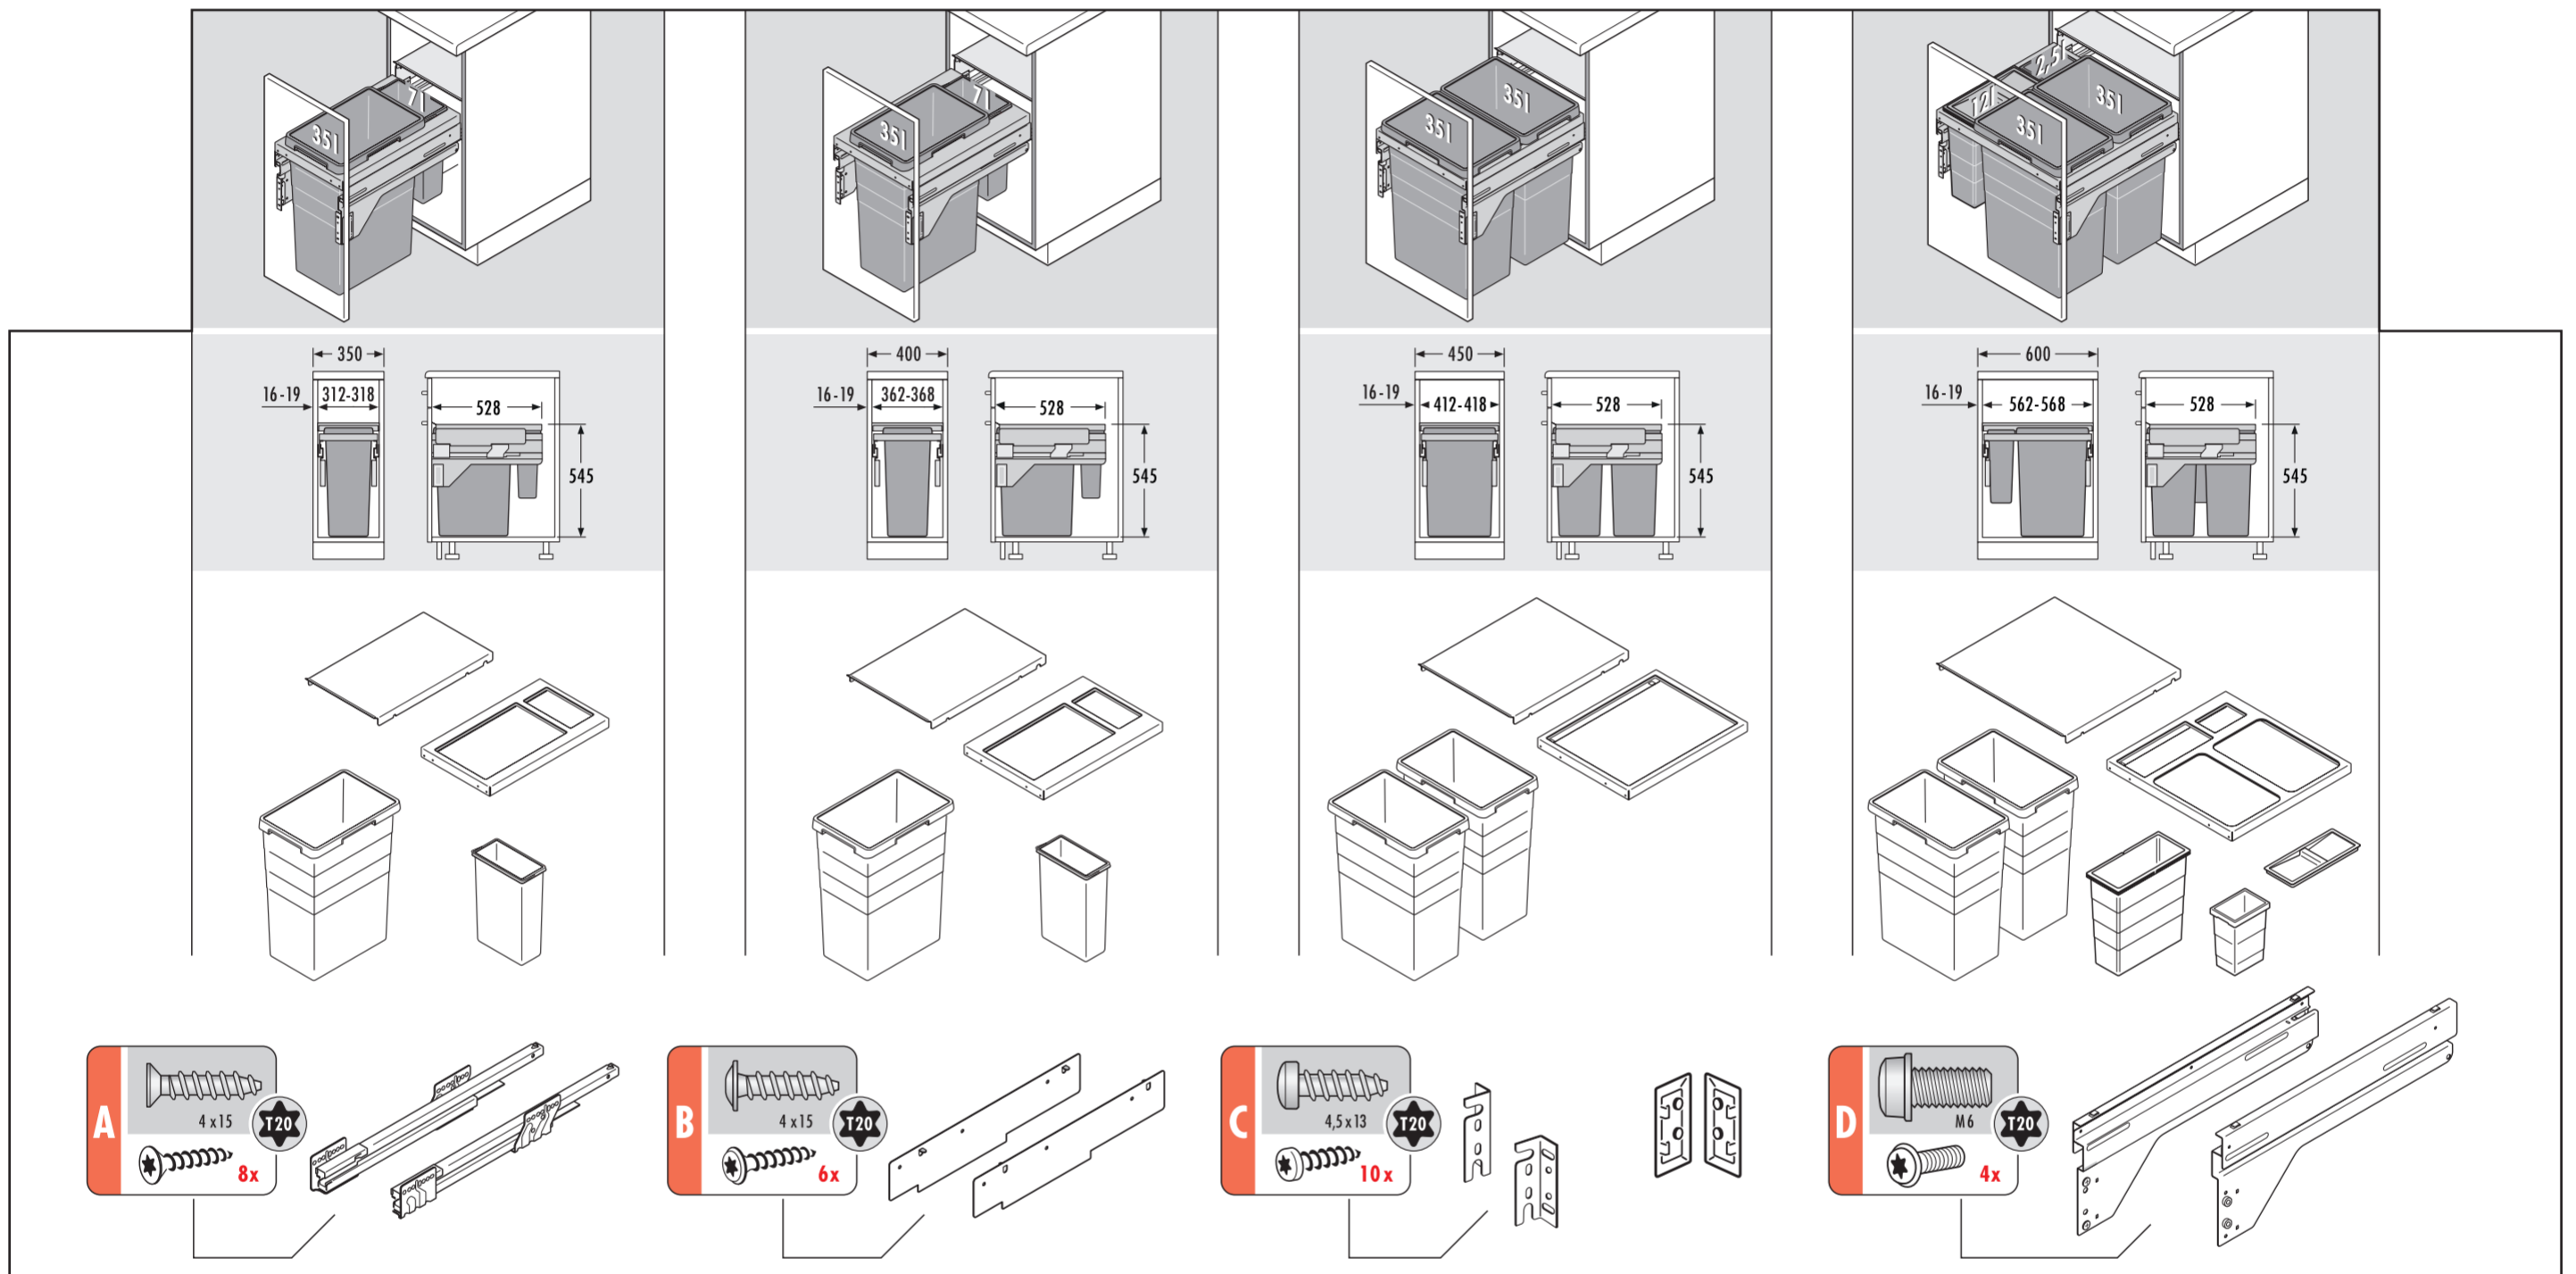

Montage/Installation-Video

Bohrschablone nicht maßstabsgetreu!
Drilling template not to scale!

3619-36

3619-41

3619-45/46/48

3619-60/61

1129019 04 15 • Technische Änderungen vorbehalten

**Bohrschablone nicht maßstabsgetreu!
Drilling template not to scale!**

Montageanleitung - Bitte aufbewahren	Seite 2
Installation instructions - please keep safe	Page 2
Conservar les instrucciones de montaje s.v.p.	Page 2
Montagehandleiding goed bewaren	Pagina 2
Si prega di conservare le istruzioni di montaggio	Pagina 2
Por favor conserve las instrucciones para el montaje	Página 2