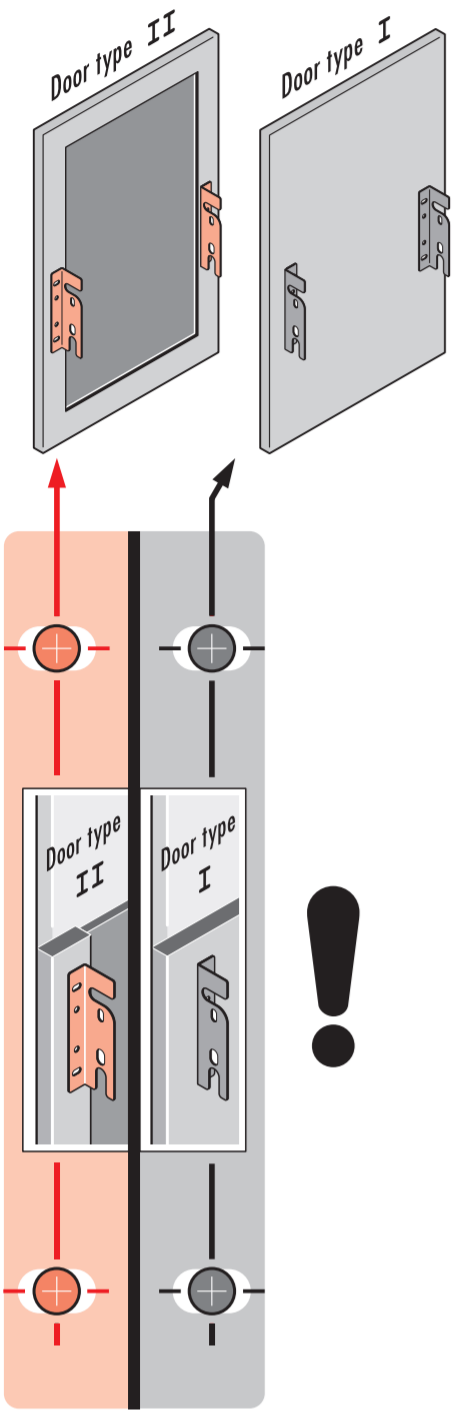

**Bohrschablone nicht maßstabsgetreu!
Drilling template not to scale!**

Montageanleitung - Bitte aufbewahren	Seite 2
Installation instructions - please keep safe	Page 2
Conservar les instrucciones de montaje s.v.p.	Page 2
Montagehandleiding goed bewaren	Pagina 2
Si prega di conservare le istruzioni di montaggio	Pagina 2
Por favor conserve las instrucciones para el montaje	Página 2

Euro-Cargo

Nur handelsübliche, wasserlösliche Reinigungsmittel benutzen, keine aggressiven, scheuernden Mittel verwenden.
Use only standard water-soluble cleaning agents. Do not use aggressive or scouring agents!
Utiliser uniquement des nettoyants courants solubles à l'eau, ne pas utiliser de nettoyants agressifs récurants.
Gebruik uitsluitend in de handel gebruikelijke, in water oplosbare schoonmaakmiddelen, gebruik geen agressieve, schurende middelen.
Utilizzare solo comuni detergenti in commercio, solubili in acqua. Non utilizzare prodotti aggressivi e abrasivi.
Utilizar exclusivamente limpiadores solubles en agua, de venta habitual. No utilizar agentes corrosivos ni agresivos.