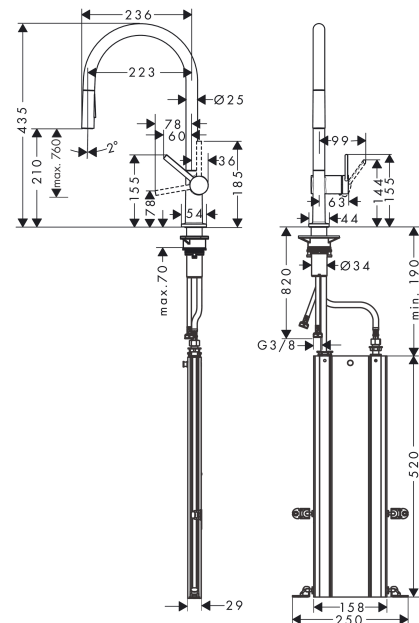

Maattekening

Talis M54

Eéngreepskeukenmengkraan 210, met uittrekbare vuistdouche, 2jet, sBox

Oppervlakken: RVS look Art.-nr.: 72801800

Doorstroombiagram

Talis M54

Eéngreepskeukenmengkraan 210, met uittrekbare vuistdouche, 2jet, sBox

Oppervlakken: RVS look Art.-nr.: 72801800

Uittrektekening

Bouwjaar: >12/19

Talis M54

Ééngreepskeukenmengkraan 210, met uittrekbare vuistdouche, 2jet, sBox

Oppervlakken: RVS look Art.-nr.: 72801800

Onderdelenlijst

Bouwjaar: >12/19

= Pos.	Beschrijving	Art.-nr.	PC	VE
1	uitloop compl.	93739800	-	1
2	O-ring 8x2	98112000	-	1
3	zeef	98516000	-	1
4	vuistdouche	93741800	-	1
5	terugslagklep DW 10	96456000	-	1
6	straalschijf	93342000	-	1
7	servicesleutel	95910000	-	1
8	stelringset	98365000	-	1
9	O-ring 19x2	98426000	-	1
10	O-ring 20x1,5	98197000	-	1
11	greep	93736800	-	1
12	inbusschroef M5x5	98446000	-	1
13	greepstop	93735610	-	1
14	afdekkap	93737800	-	1
15	moer	93738000	-	1
16	O-ring 29x2	98391000	-	1
17	O-ring 30x1,5	98433000	-	1
18	kardoes compl.	93740000	-	1
19	O-ring 35x3	98052000	-	1
20	bevestigingsmateriaal	97523000	-	1
21	schachtbevestigingsset compl. (Ø 34)	95049000	-	1
22	stelring	97548000	-	1
23	slang	93754000	-	1
24	aansluitslang 900 mm M8x0,75 G3/8	93746000	-	1
25	O-ring 6,6x1,6	93019000	-	1
26	aansluitslang 450 mm M8x0,75 G3/8	97206000	-	1
27	O-ring 7x1,5	98422000	-	1
28	klemverbinding	96099000	-	1
29	verlengset	43333000	-	1