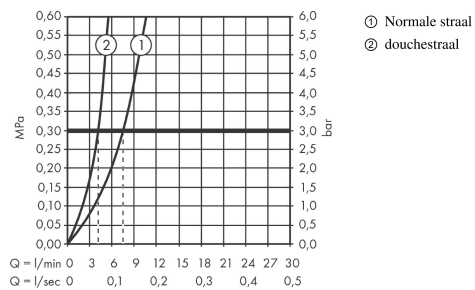

Maattekening

Talis M54

Eéngreepskeukenmengkraan 210, met uittrekbare vuistdouche, 2jet, sBox

Oppervlakken: RVS look Art.-nr.: 72801800

Doorstroombiagram

Talis M54

Eéngreepskeukenmengkraan 210, met uittrekbare vuistdouche, 2jet, sBox