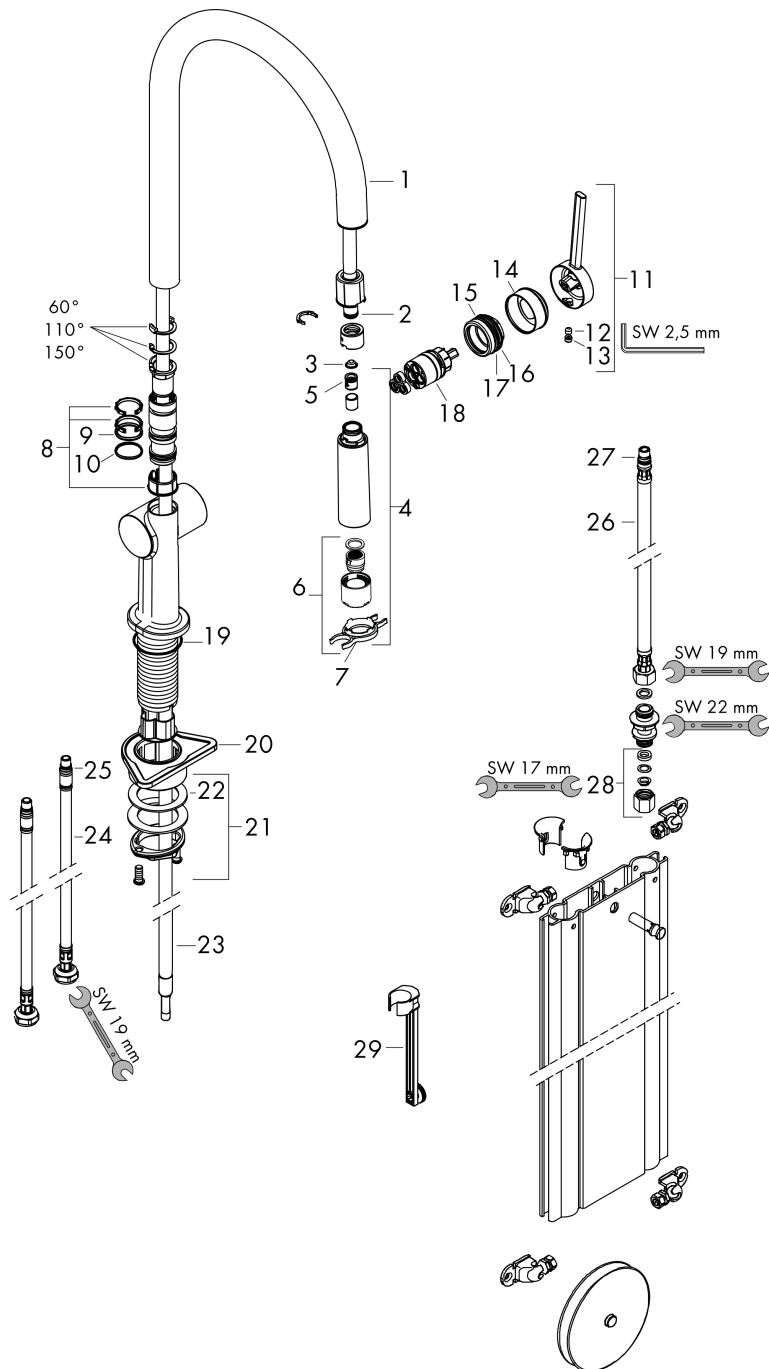

Maattekening

Talis M54

Eéngreepskeukenmengkraan 210, met uittrekbare vuistdouche, 2jet, sBox

Oppervlakken: RVS look Art.-nr.: 72801800

Doorstroombiagram

Talis M54

Eéngreepskeukenmengkraan 210, met uittrekbare vuistdouche, 2jet, sBox

Oppervlakken: RVS look Art.-nr.: 72801800

Uittrektekening

Bouwjaar: >12/19

Talis M54

Ééngreepskeukenmengkraan 210, met uittrekbare vuistdouche, 2jet, sBox

Oppervlakken: RVS look Art.-nr.: 72801800

Onderdelenlijst

Bouwjaar: >12/19

= Pos.	Beschrijving	Art.-nr.	PC	VE
1	uitloop compl.	93739800	-	1
2	O-ring 8x2	98112000	-	1
3	zeef	98516000	-	1
4	vuistdouche	93741800	-	1
5	terugslagklep DW 10	96456000	-	1
6	straalschijf	93342000	-	1
7	servicesleutel	95910000	-	1
8	stelringset	98365000	-	1
9	O-ring 19x2	98426000	-	1
10	O-ring 20x1,5	98197000	-	1
11	greep	93736800	-	1
12	inbusschroef M5x5	98446000	-	1
13	greepstop	93735610	-	1
14	afdekkap	93737800	-	1
15	moer	93738000	-	1
16	O-ring 29x2	98391000	-	1
17	O-ring 30x1,5	98433000	-	1
18	kardoes compl.	93740000	-	1
19	O-ring 35x3	98052000	-	1
20	bevestigingsmateriaal	97523000	-	1
21	schachtbevestigingsset compl. (Ø 34)	95049000	-	1
22	stelring	97548000	-	1
23	slang	93754000	-	1
24	aansluitslang 900 mm M8x0,75 G3/8	93746000	-	1
25	O-ring 6,6x1,6	93019000	-	1
26	aansluitslang 450 mm M8x0,75 G3/8	97206000	-	1
27	O-ring 7x1,5	98422000	-	1
28	klemverbinding	96099000	-	1
29	verlengset	43333000	-	1