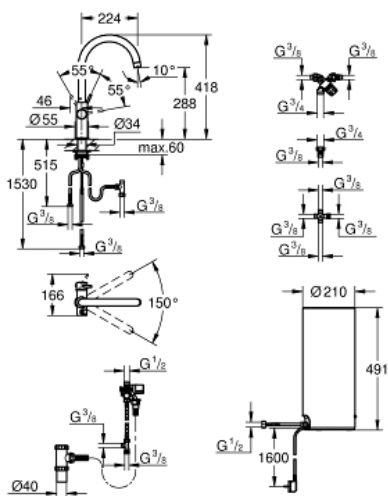

GROHE RED DUO
Kraan en L-size boiler
MODEL # 30031DC1

GROHE nv – sa
Leuvensesteenweg 369 | 1932 Zaventem
T: 02/223 17 60 | E-mail: info.be@grohe.com

Pure Freude
an Wasser

GROHE

Productnaam:
GROHE RED DUO
Kraan en L-size boiler

Productomschrijving:

bestaande uit:

GROHE Red Duo ééngreepskeukenmengkraan
ééngatsmontage

C-uitloop

GROHE Childlock druk de knop in voor kokend water

GROHE StarLight schitterende afwerking

GROHE SilkMove 28 mm cartouche met keramische schijven
geïsoleerde uitloop

draaibereik 150°

buis-in-buis constructie

flexibele aansluitslangen

aansluiting voor GROHE Red boiler

GROHE Red boiler L size

reservoir voor warm en kokend heet water

5.5 liter 100° C kokend water

totale capaciteit: 7 liter

om warm water te genereren

instelbaar tussen 35°C et 75°C

aansluiting mogelijk op de koud- of warmwaterleiding

inclusief 70 cm aansluitslang, kruisstuk en wandbeugel

Kleur:

□ 30031DC1 supersteel