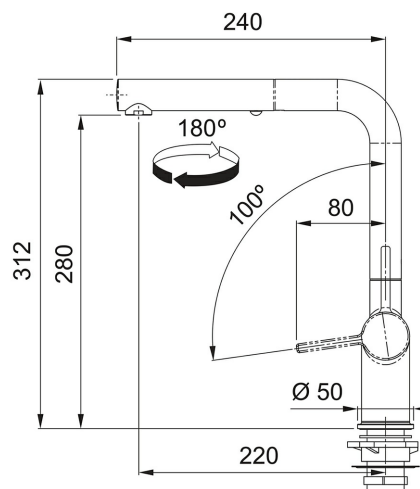

Sproeier Zwart mat | 301007

FAMILIE : **Kranen** | SERIE : **Active** | INSTALLATIETYPE : **Tap standing** | INSTALLATIETYPE : **Sink/Worktop** | MODEL : **Sproeier** | UITVOERING : **Zwart mat**

TECHNISCHE GEGEVENS

Hoogte	312,00 mm
Afstand tussen werkblad en uitloop	280,00 mm
Bereik uitloop	220,00 mm
Uitvoering	Sproeier
Type	Keramische schijven
Bediening	Zijdelings
Zwaaihoek	180 °
Cartridge	Keramische schijven
Druk	Hoge druk
Prijs	695,75 €
Artikelnummer	301007

SPECIFICATIES

	Laminaire straal		Eco bediening