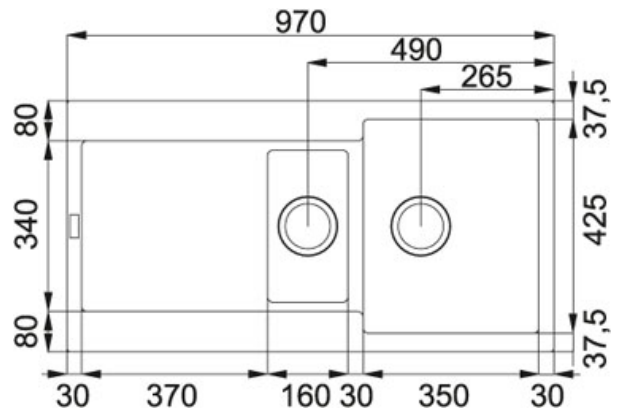

Maris MRG 651 Fraganit+ Champagne | MRG651CH1

FAMILIE : Spoel tafels | SERIE : Maris | MODEL : MRG 651 | UITVOERING : Fraganit+ Champagne | INSTALLATIETYPE : Inbouw

TECHNISCHE GEGEVENS

| | |
|------------------------|--|
| Kast | 600,00 mm |
| Ventiel | 3 1/2" |
| Lengte | 970,00 mm |
| Breedte | 500,00 mm |
| Lengte van grote bak | 350,00 mm |
| Breedte van grote bak | 425,00 mm |
| Diepte van grote bak | 200,00 mm |
| Lengte van kleine bak | 160,00 mm |
| Breedte van kleine bak | 302,00 mm |
| Diepte van kleine bak | 130,00 mm |
| Aantal bakken | 1 1/2 |
| Uitsparing lengte | 950,00 mm |
| Uitsparing breedte | 480,00 mm |
| Openingen ø 35 mm | 2 voorgemonteerde, uitboorbare pastilles |
| Afloopset inbegrepen | Ja |
| Ventielset inbegrepen | Ja |
| Prijs | 646,63 € |
| Artikelnummer | MRG651CH1 |

SPECIFICATIES

-  Inbouw  Sanitized®-hygiënefuncti beschermt tegen bacteriën
-  Hoekradius van 10 mm in de hoeken van de bakken