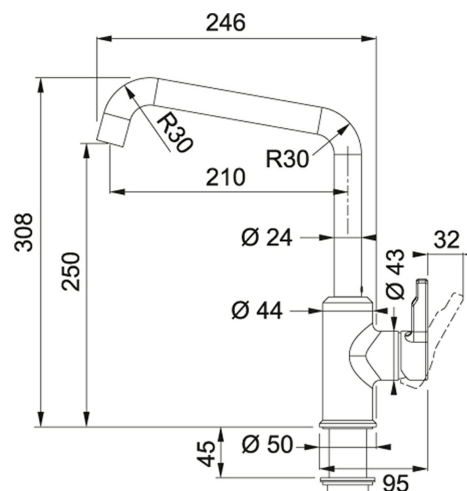

Zwenkbare uitloop Zwart mat | 301974

FAMILIE : Kranen | MODEL : Zwenkbare uitloop | SERIE : Urban | UITVOERING : Zwart mat

TECHNISCHE GEGEVENS

Druk	Hoge druk
Bediening	Zijdelings
Openingen ø 35 mm	Ø 35 mm
Cartridge	Keramische schijven
Zwaaihoek	150 °
Uitvoering	Zwenkbare uitloop
Bediening	10/80
Type	Keukenmengkraan
Prijs	380,12 €
Artikelnummer	301974