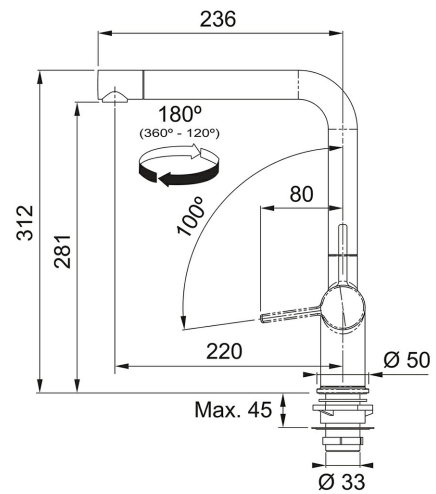

Zwenkbare uitloop Zwart mat | 301978

FAMILIE : **Kranen** | INSTALLATIETIPE : **Tap standing** | INSTALLATIETIPE : **Sink/Worktop** | MODEL : **Zwenkbare uitloop** |
SERIE : **Active Twist** | UITVOERING : **Zwart mat**

TECHNISCHE GEGEVENS

Hoogte	312,00 mm
Afstand tussen werkblad en uitloop	281,00 mm
Bereik uitloop	220,00 mm
Uitvoering	Zwenkbare uitloop
Type	Keramische schijven
Bediening	Zijdelings
Zwaaihoek	180 °
Cartridge	Keramische schijven
Druk	Hoge druk
Prijs	877,25 €
Artikelnummer	301978

SPECIFICATIES

-  Laminaire
straal