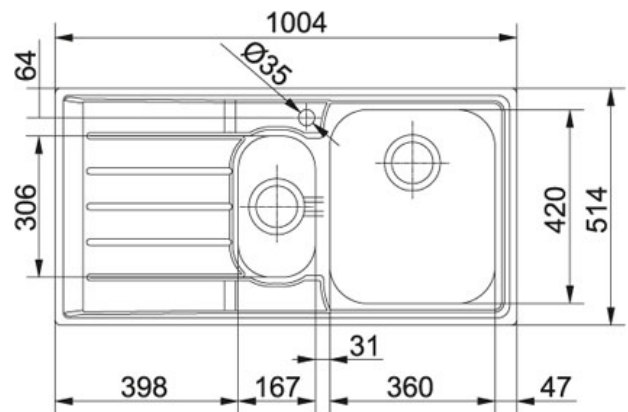

SPECIFICATIEBLAD

PRODUCT FAMILIE: **Spoeltafels** FINISH: **Roestvrij staal** SERIES: **NEPTUNE** MODEL: **NEX 251**

Productinformatie

Artikelnummer	NEX251L1
Prijs	€ 653.40
Kast	600 mm
Ventiel	3 1/2"
Openingen ø 35 mm	1
Afmetingen	1004 mmx514 mm
Bak	360 mmx420 mmx195 mm
Kleine bak	167 mmx306 mmx157 mm
Aantal bakken	1 1/2
AutoCad tekening	Klik hier
Positie druiplblad	Links
Positie kleine bak	Midden
Ventielset inbegrepen	Ja
Afloopset inbegrepen	Ja
Omgekeerde configuratie	

Specificaties

SlimTop: uiterst vlakke oplegrand nauw aansluitend bij het werkblad

Vlakbouw: spoeltafelrand komt gelijk met het werkblad te liggen

Toebehoren

300281

300409

300267

300323