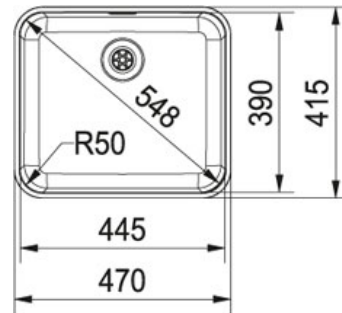

SPECIFICATIEBLAD

PRODUCT FAMILIE: **Spoeltafels** FINISH: **Roestvrij staal** SERIES: **LARGO** MODEL: **LAX 110 450**

Productinformatie

| | |
|------------------------------|---------------------------------|
| Artikelnummer | LAX1104501 |
| Prijs | € 406.56 |
| Kast | 500 mm |
| Ventiel | 3 1/2" (geperst in de bakbodem) |
| Afmetingen | 470 mmx415 mm |
| Bak | 445 mmx390 mmx175 mm |
| Aantal bakken | 1 |
| AutoCad tekening | Klik hier |
| Ventielset inbegrepen | Ja |
| Afloopset inbegrepen | Neen |

Specificaties

Onderbouw: montage langs de onderzijde van een in het werkblad gemaakte uitsparing

Integraalventiel geperst in de bakbodem voor een optimale hygiëne

Geïntegreerde overloop: discreet, esthetisch en eenvoudig te reinigen

Geperste hoekradius van 50 mm in de hoeken van de bakken

Toebehoren

300328

300574

300573