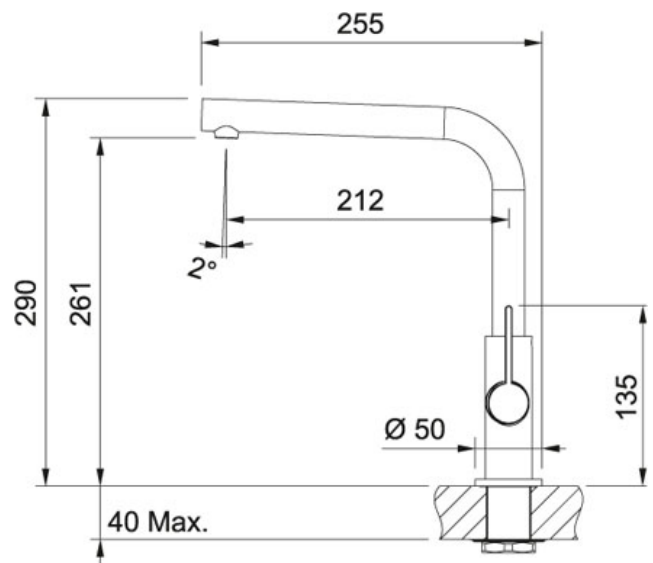

SPECIFICATIEBLAD

PRODUCT FAMILIE: **Kranen** FINISH: **Chroom** SERIES: **NEPTUNE EVO** MODEL: **ZWENKBARE UITLOOP**

Productinformatie

Artikelnummer	301774
Prijs	€ 344.85
Uitvoering	Zwenkbare uitloop
Afdichting	Keramische schijven
Geluidsklasse	1
Druk	Hoge druk
Bediening	Zijdelings
Positie van de bedieningshendel	Left and Right
Uitsparing	Ø 35 mm
Zwaaihoek	360°
Soepele aansluitslangen	400 mm
Overige kenmerken	Geleverd met versterking voor montage op RVS spoeltafels