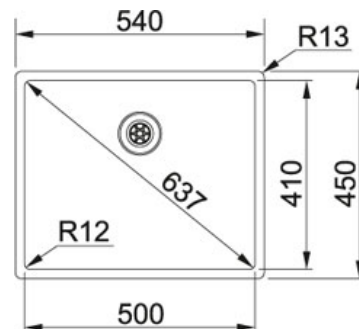

SPECIFICATIEBLAD

PRODUCT FAMILIE: **Spoeltafels** FINISH: **Roestvrij staal** SERIES: **BOX** MODEL: **BXX 210/110 500**

Productinformatie

Artikelnummer	BXX210/1105001
Prijs	€ 477.95
Kast	600 mm
Ventiel	3 1/2" (geperst in de bakbodem)
Afmetingen	540 mmx450 mm
Bak	500 mmx410 mmx200 mm
Aantal bakken	1
AutoCad tekening	Klik hier
Ventielset inbegrepen	Ja
Afloopset inbegrepen	Neen

Specificaties

- 
Vlakkouw: spoeltafelrand komt gelijk met het werkblad te liggen
- 
Integraalventiel geperst in de bakbodem voor een optimale hygiëne
- 
SlimTop: uiterst vlakke oplegrand nauw aansluitend bij het werkblad
- 
Geïntegreerde overloop: discreet, esthetisch en eenvoudig te reinigen
- 
Onderbouw: montage langs de onderzijde van een in het werkblad gemaakte uitsparing