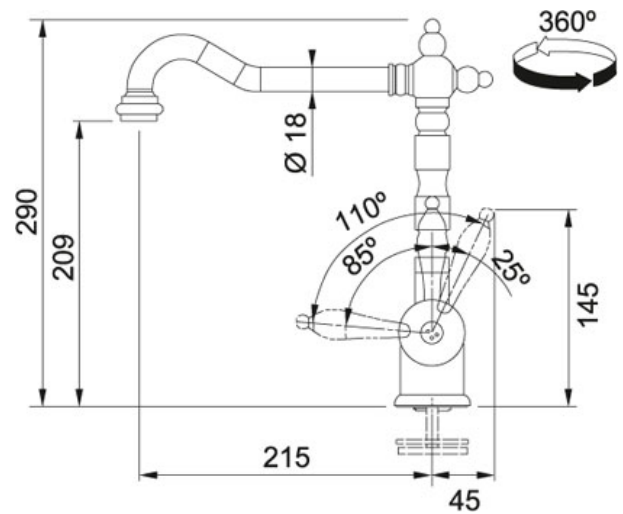

SPECIFICATIEBLAD

PRODUCT FAMILIE: **Kranen** FINISH: **Chroom** SERIES: **OLD ENGLAND** MODEL: **ZWENKBARE UITLOOP**

Productinformatie

Artikelnummer	301780
Prijs	€ 430.76
Uitvoering	Zwenkbare uitloop
Afdichting	Keramische schijven
Geluidsklasse	1
Druk	Hoge druk
Bediening	Zijdelings
Uitsparing	Ø 35 mm
Zwaaioek	360°
Soepele aansluitlangen	450 mm
Overige kenmerken	Geleverd met versterking voor montage op RVS spoeltafels