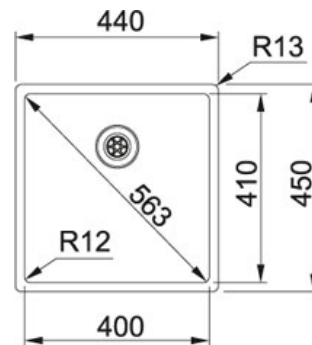

SPECIFICATIEBLAD

PRODUCT FAMILIE: **Spoeltafels** FINISH: **Roestvrij staal** SERIES: **BOX** MODEL: **BXX 210/110 400**

Productinformatie

Artikelnummer	BXX210/1104001
Prijs	€ 405.35
Kast	500 mm
Ventiel	3 1/2" (geperst in de bakbodem)
Afmetingen	440 mmx450 mm
Bak	400 mmx410 mmx200 mm
Aantal bakken	1
AutoCad tekening	Klik hier
Ventielset inbegrepen	Ja
Afloopset inbegrepen	Neen

Specificaties

- 
Vlkbouw: spoeltafelrand komt gelijk met het werkblad te liggen
 
Geïntegreerde overloop: discreet, esthetisch en eenvoudig te reinigen
- 
SlimTop: uiterst vlakke oplegrand nauw aansluitend bij het werkblad
 
Integraalventiel geperst in de bakbodem voor een optimale hygiëne
- 
Onderbouw: montage langs de onderzijde van een in het werkblad gemaakte uitsparing