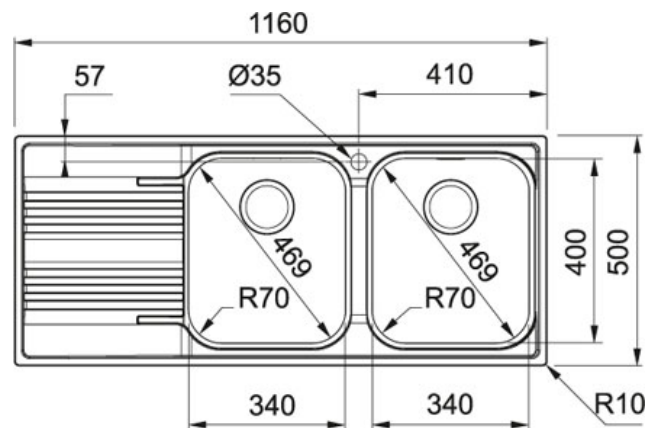

SPECIFICATIEBLAD

PRODUCT FAMILIE: **Spoel tafels** FINISH: **Roestvrij staal** SERIES: **SMART** MODEL: **SRX 621**

Productinformatie

Artikelnummer	SRX6211
Prijs	€ 578.38
Kast	800 mm
Ventiel	3 1/2"
Openingen ø 35 mm	Geen
Afmetingen	1160 mmx500 mm
Bak	340 mmx400 mmx180 mm
Aantal bakken	2
Ventielset inbegrepen	Ja
Afloopset inbegrepen	Ja

Specificaties

Inbouw: spoeltafelrand komt op het werkblad te liggen

Toebehoren

300260

300267

300276

300474