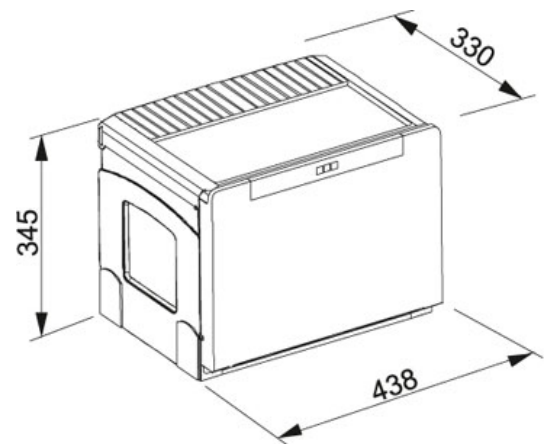

# SPECIFICATIEBLAD

PRODUCT FAMILIE: Afvalsorteersystemen FINISH: - SERIES: CUBE MODEL: 50

## Productinformatie

<b>Artikelnummer</b>	C50A502
<b>Prijs</b>	€ 183.92
<b>Kast</b>	500 mm
<b>Afmetingen</b>	438 mmx330 mmx345 mm
<b>Emmers</b>	1 x 18l + 1 x 14l
<b>Bediening</b>	Automatisch (met deurmeenemer)
<b>Overige kenmerken</b>	Bij automatische bediening is minstens 120° deuropening nodig