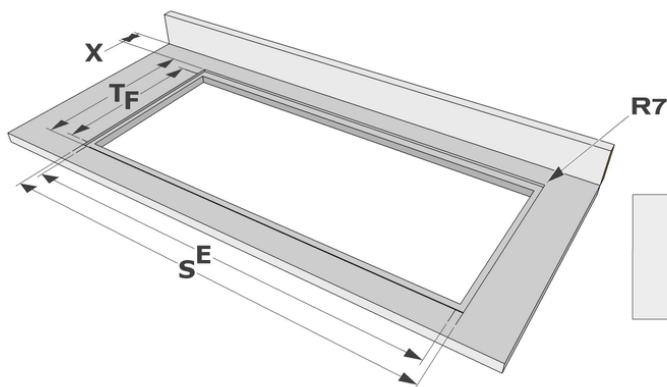

Design

▪ Bediening	Slider touch sensorbediening
▪ Kleur display	Rood
▪ Glasrand	Afgeronde boord
▪ Inbouw methode	Opbouw, Vlakbouw

Afmetingen

▪ Product afmetingen (BxDxH) (mm)	800 x 520 x 56
▪ Uitsnijding werkblad (BxD) (mm)	750 x 490

Technische eigenschappen

▪ Aansluitwaarde (W)	7400
▪ Elektrische aansluiting	220-240V 1L+N 220-240V 2L 220-240V 3L (BE) 380-400V 2L+N/2N
▪ Frequentie (Hz)	50-60
▪ Netto gewicht (kg)	11,59

Afmetingen

	A	B	C	D	H
mm	800	520	750	480	56

Opbouw

	E	F	K	P	X
mm	750	490	4	6	50

Vlakbouw

	E	F	S	T	K	P	X
mm	750	490	804	524	4	6	50

Accessoires

Koken

1700092

Zijprofielen