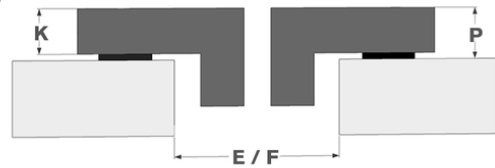

Design

▪ Bediening	Slider touch sensorbediening
▪ Kleur display	Rood
▪ Glasrand	Afgeronde boord
▪ Inbouw methode	Opbouw, Vlakbouw

Afmetingen

▪ Product afmetingen (BxDxH) (mm)	800 x 520 x 56
▪ Uitsnijding werkblad (BxD) (mm)	750 x 490

Technische eigenschappen

▪ Aansluitwaarde (W)	7400
▪ Elektrische aansluiting	220-240V 1L+N 220-240V 2L 220-240V 3L (BE) 380-400V 2L+N/2N
▪ Frequentie (Hz)	50-60
▪ Netto gewicht (kg)	11,59

Afmetingen

	A	B	C	D	H
mm	800	520	750	480	56

Opbouw

	E	F	K	P	X
mm	750	490	4	6	50

Vlakbouw

	E	F	S	T	K	P	X
mm	750	490	804	524	4	6	50

Accessoires

Koken

1700092

Zijprofielen