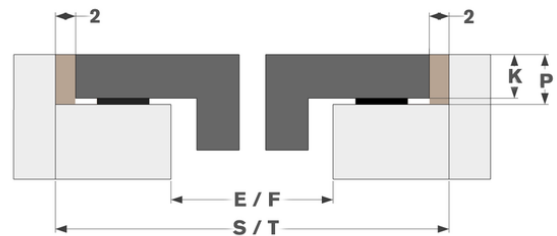

Design

▪ Bediening	Slider touch sensorbediening
▪ Kleur display	Rood
▪ Glasrand	Afgeronde boord
▪ Inbouw methode	Opbouw, Vlakbouw

Afmetingen

▪ Product afmetingen (BxDxH) (mm)	800 x 520 x 56
▪ Uitsnijding werkblad (BxD) (mm)	750 x 490

Technische eigenschappen

▪ Aansluitwaarde (W)	7400
▪ Elektrische aansluiting	220-240V 1L+N 220-240V 2L 220-240V 3L (BE) 380-400V 2L+N/2N
▪ Frequentie (Hz)	50-60
▪ Netto gewicht (kg)	11,59

Afmetingen

	A	B	C	D	H
mm	800	520	750	480	56

Opbouw

	E	F	K	P	X
mm	750	490	4	6	50

Vlakbouw

	E	F	S	T	K	P	X
mm	750	490	804	524	4	6	50

Accessoires

Koken

1700092

Zijprofielen