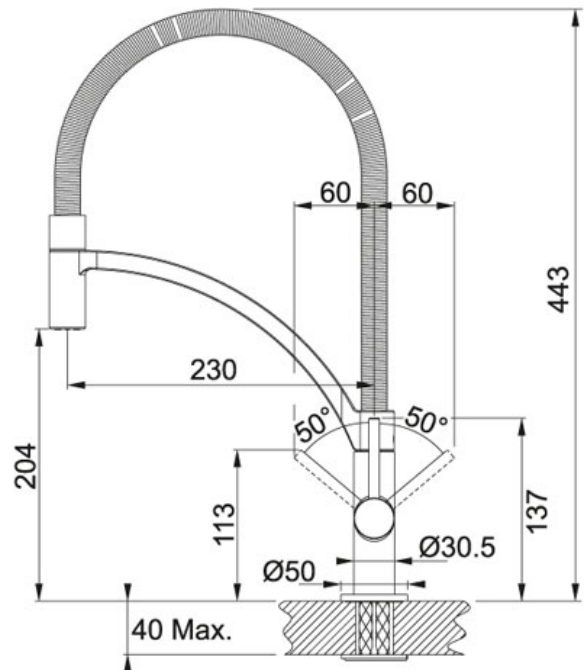

# SPECIFICATIEBLAD

PRODUCT FAMILIE: **Kranen** FINISH: **RVS-look** SERIES: **BABIL** MODEL: **SEMI-PROFESSIEONEEL**

## Productinformatie

<b>Artikelnummer</b>	301735
<b>Prijs</b>	€ 801.02
<b>Uitvoering</b>	Semi-professioneel
<b>Afdichting</b>	Keramische schijven
<b>Geluidsklasse</b>	1
<b>Druk</b>	Hoge druk
<b>Bediening</b>	Zijdelings
<b>Positie van de bedieningshendel</b>	Rechts, links of in het midden
<b>Uitsparing</b>	Ø 35 mm
<b>Zwaaihoek</b>	120°
<b>Soepele aansluitslangen</b>	GAS 3/8" - 470mm
<b>Overige kenmerken</b>	Uitgerust met anti-terugslagklep vlg. EN 1717 Geleverd met versterking voor montage op roestvrijstalen spoeltafels

## Specificaties

Beveiligd conform Belgaqua norm EN 1717