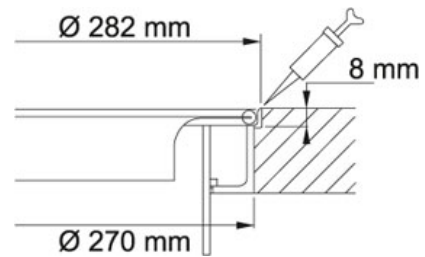

SPECIFICATIEBLAD

PRODUCT FAMILIE: Afvalsorteersystemen FINISH: - SERIES: AFVALEMMER MODEL: VLAKBOW AFVALEMMER

Productinformatie

Artikelnummer	AL180705
Prijs	€ 171.82
Kast	400 mm
Afmetingen	Ø 273 mmx315 mm
Emmers	1x 12lt
Overige kenmerken	Emmer uit kunststof Roestvrijstalen deksel

Specificaties

Vlakkbouw: spoelafelrand komt gelijk met het werkblad te liggen