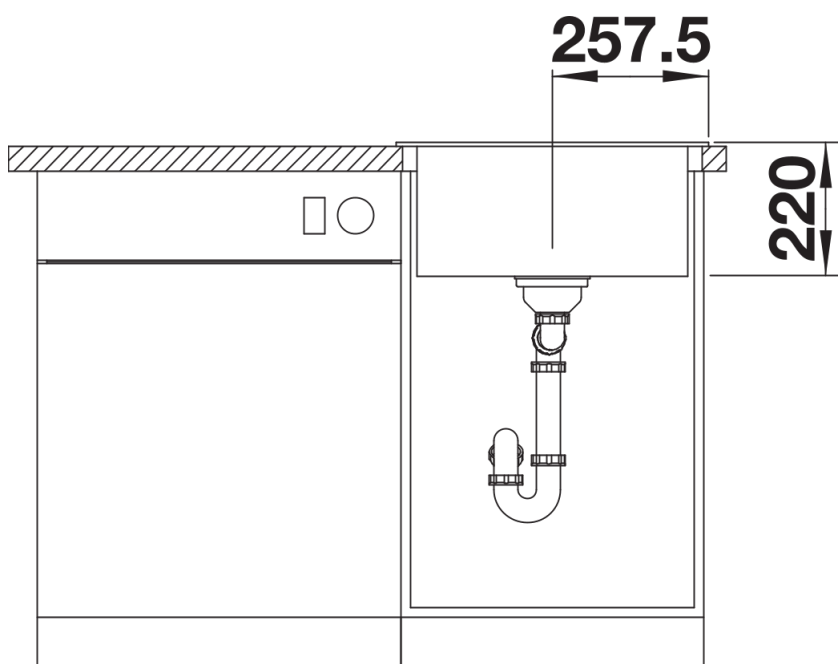

Kleuren

Beschikbare kleuren

zwart
antraciet
rock grey
alumetallic
parelgrijs
wit
jasmijn
tartufo
café

SILGRANIT rock grey

Planningsinformatie

- De optionele snijplank in essenhout-compound kan enkel op de boord van de spoelbak geplaatst worden als de diameter van de mengkraan kleiner is dan 48 mm.

Inbegrepen bij levering

- Plaatsbesparend afloopgarnituur
- InFino korfventiel 3 ½"

Details

Bovenaanzicht

Uitgesneden

Vooraanzicht

Zijaanzicht