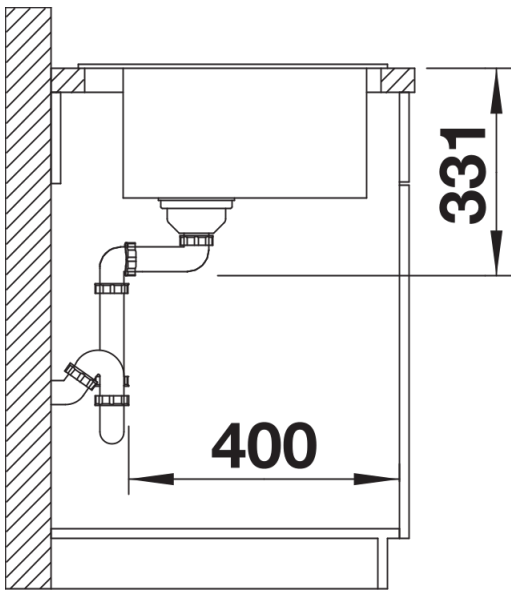

Kleuren

Beschikbare kleuren

zwart
antraciet
rock grey
alumetallic
parelgrijs
wit
jasmijn
tartufo
café

SILGRANIT rock grey

Planningsinformatie

- De optionele snijplank in essenhout-compound kan enkel op de boord van de spoelbak geplaatst worden als de diameter van de mengkraan kleiner is dan 48 mm.

Inbegrepen bij levering

- Plaatsbesparend afloopgarnituur
- InFino korfventiel 3 ½"

Details

Bovenaanzicht

Uitgesneden

Vooraanzicht

Zijaanzicht