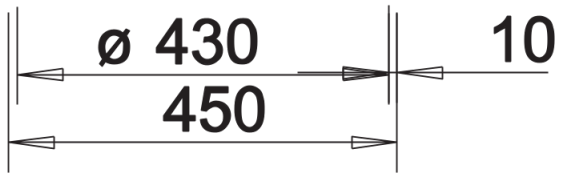

SILGRANIT wit

Planningsinformatie

- Voor de installatie van een keukenkraan, afloopbediening of afwasmiddeldispenser in een laminaat werkblad heeft u een flexibele afdichtband nodig, art.nr. 120 055.

Inbegrepen bij levering

- Plaatsbesparend afloopgarnituur
- korfventiel 3 ½"

Details

Bovenaanzicht

Uitgesneden

Vooranzicht

Zijaanzicht