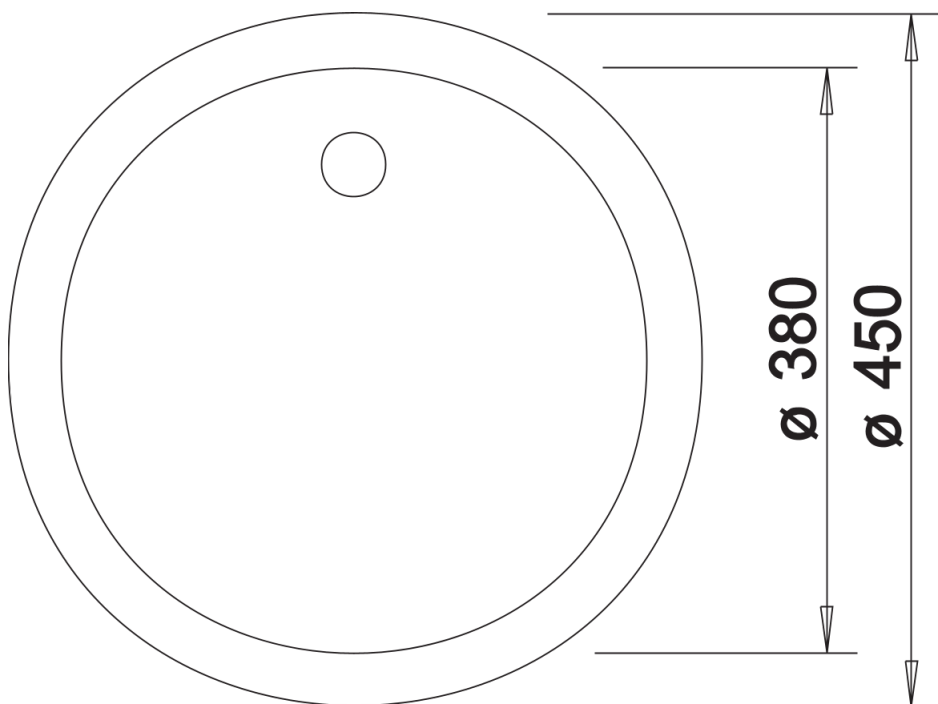

SILGRANIT wit

Planningsinformatie

- Voor de installatie van een keukenkraan, afloopbediening of afwasmiddeldispenser in een laminaat werkblad heeft u een flexibele afdichtband nodig, art.nr. 120 055.

Inbegrepen bij levering

- Plaatsbesparend afloopgarnituur
- korfventiel 3 ½"

Details

Bovenaanzicht

Uitgesneden

Vooranzicht

Zijaanzicht