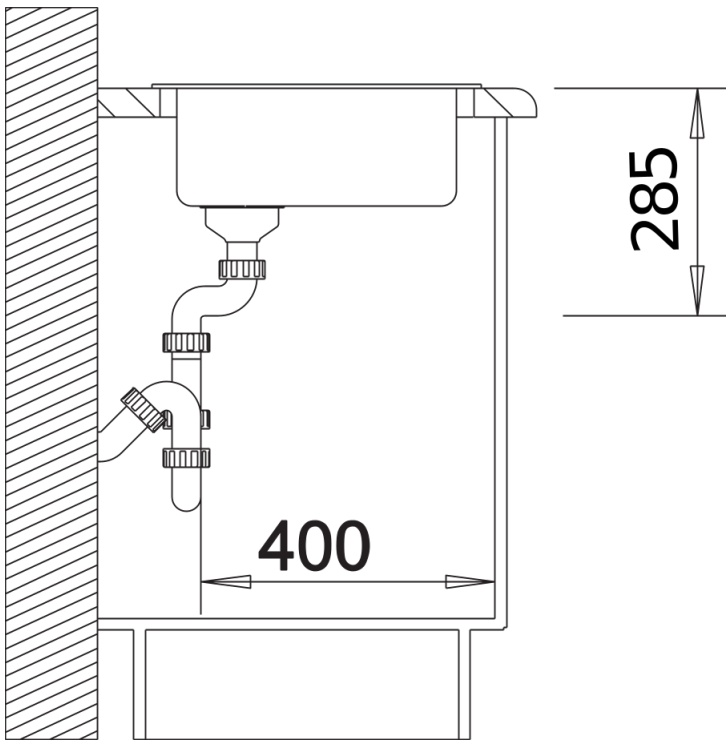

SILGRANIT wit

Planningsinformatie

- Voor de installatie van een keukenkraan, afloopbediening of afwasmiddeldispenser in een laminaat werkblad heeft u een flexibele afdichtband nodig, art.nr. 120 055.

Inbegrepen bij levering

- Plaatsbesparend afloopgarnituur
- korfventiel 3 ½"

Details

Bovenaanzicht

Uitgesneden

Vooranzicht

Zijaanzicht