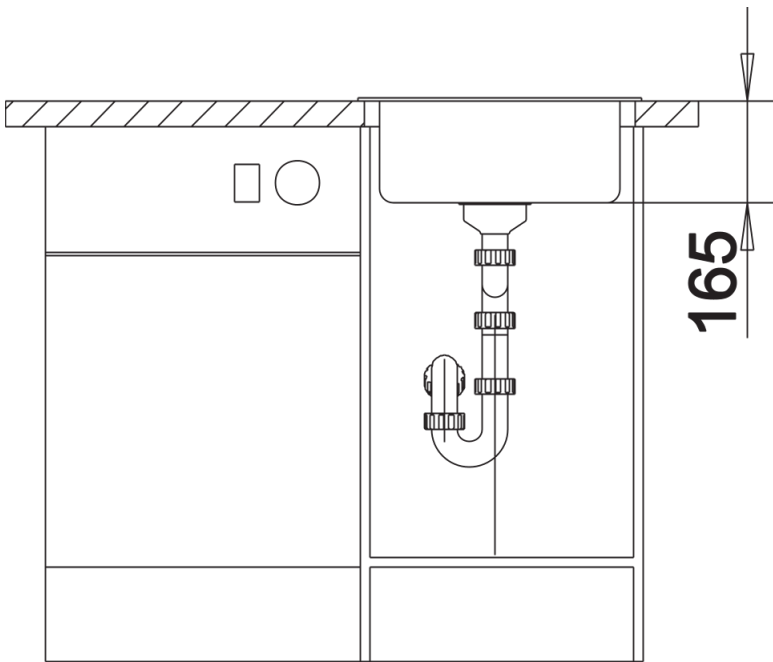

- Plaatsbesparend afloopgarnituur
- korfventiel 3 ½"

Details

Bovenaanzicht

Uitgesneden

Vooranzicht

Zijaanzicht