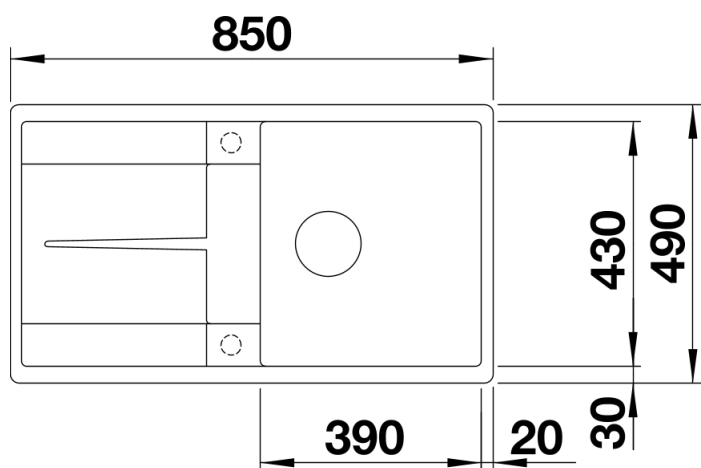

Technische productfiche METRA 5 S-F

Item nr. 519104

Voordelen

- Jong, rechtlijnig design
- Aantrekkelijk assortiment spoelbakken in de gemiddelde prijsklasse
- De ongeëvenaarde bakcapaciteit biedt veel plaats
- Functioneel verlek kan ook als werkblad worden gebruikt
- Spoeltafel omkeerbaar

Inbegrepen bij levering

- Plaatsbesparend afloopgarnituur
- korfventiel 3 ½" met afloopbediening (draaiknop)

Details

Bovenaanzicht

Uitgesneden

Vooraanzicht

Zijaanzicht