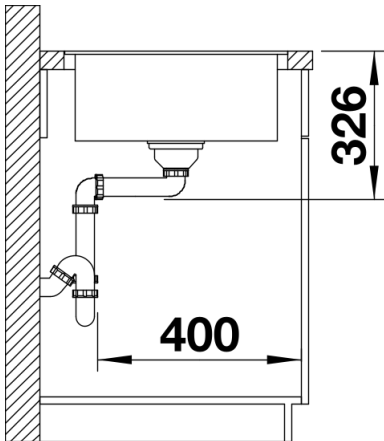

Inbegrepen bij levering

- Plaatsbesparend afloopgarnituur
- korfventiel 3 ½" met afloopbediening (draaiknop)

Details

Bovenaanzicht

Uitgesneden

Vooraanzicht

Zijaanzicht