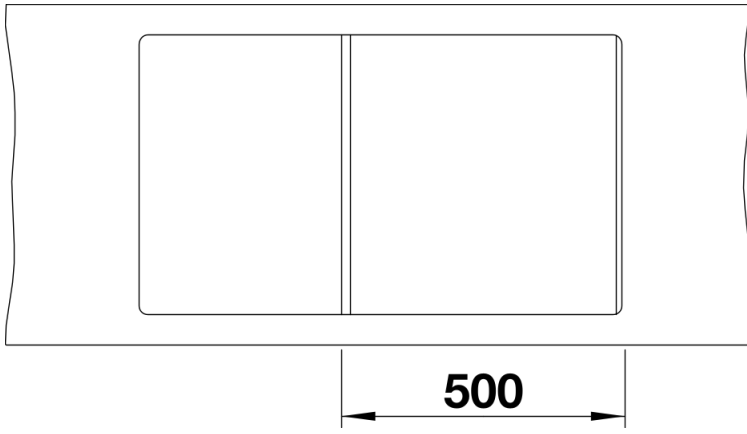

Technische productfiche METRA 5 S-F

Item nr. 519104

Voordelen

- Jong, rechtlijnig design
- Aantrekkelijk assortiment spoelbakken in de gemiddelde prijsklasse
- De ongeëvenaarde bakcapaciteit biedt veel plaats
- Functioneel verlek kan ook als werkblad worden gebruikt
- Spoeltafel omkeerbaar

Kleuren

Beschikbare kleuren

- zwart
- antraciet
- rock grey
- alumetallic
- wit
- jasmijn
- café

SILGRANIT café

Planningsinformatie

- Uitsnijdingsmaten voor alle inbouwvarianten zijn te vinden op onze website.

Inbegrepen bij levering

- Plaatsbesparend afloopgarnituur
- korfventiel 3 ½" met afloopbediening (draaiknop)

Details

Bovenaanzicht

Uitgesneden

Vooraanzicht

Zijaanzicht