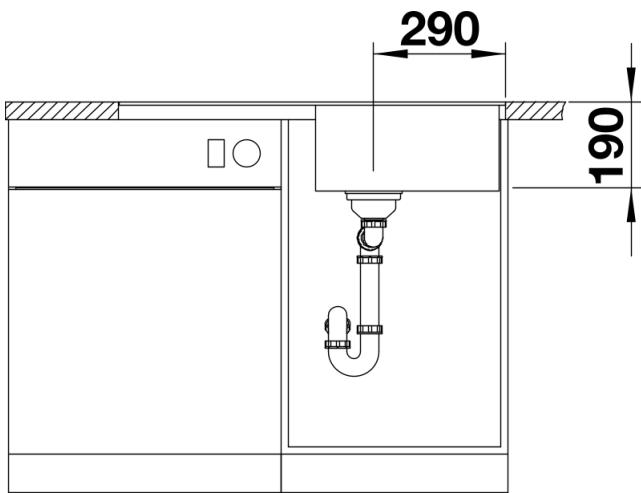

Inbegrepen bij levering

- Plaatsbesparend afloopgarnituur
- korfventiel 3 ½" met afloopbediening (draaiknop)

Details

Bovenaanzicht

Uitgesneden

Vooraanzicht

Zijaanzicht