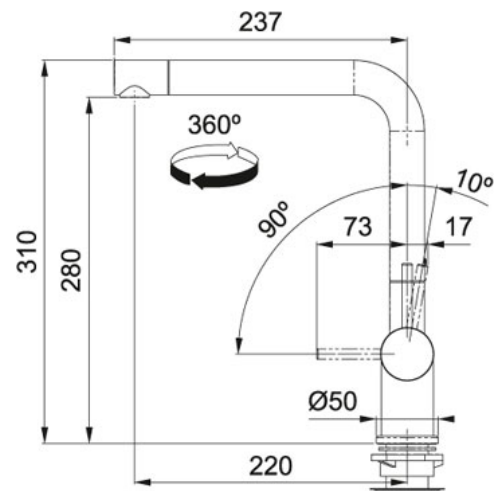

Active Plus Zwenkbare uitloop Brons | 301868

FAMILIE : Kranen | SERIE : Active Plus | MODEL : Zwenkbare uitloop | UITVOERING : Brons

TECHNISCHE GEGEVENS

Uitvoering	Zwenkbare uitloop
Druk	Hoge druk
Bediening	Links/rechts
Hoogte	310,00 mm
Afstand tussen werkblad en uitloop	280,00 mm
Bereik uitloop	237,00 mm
Zwaaihoek	360 °
Uitsparing	Ø 35 mm
Max. werkbladhoogte	45,00 mm
Soepele aansluitslangen	450 mm
Overige kenmerken	Geleverd met versterking voor montage op RVS spoeltafels Waterbesparende bediening