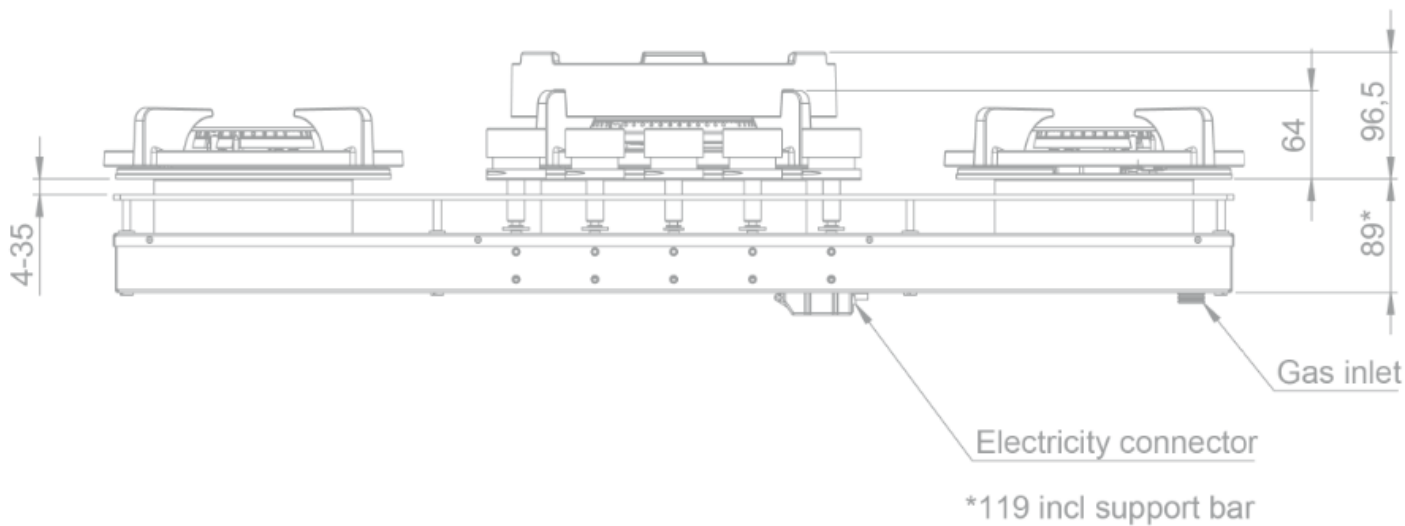

Gas - Novy Elbrus Top
5 zones 90 cm
Zwart

EAN 5414425213450

Kookzones

- 5 zones
- Links voor : 3000 W
- Links achter : 2000 W
- Centraal : 200-5000 W
- Rechts voor : 3000 W
- Rechts achter : 2000 W

Functies & kenmerken

- Automatische vonkonsteking
- Vlambeveiliging

Design

- Bediening Draaiknop
- Inbouw methode Semi-vlakkbouw

Afmetingen

- Product afmetingen (BxDxH) (mm) 853 x 503 x 89
- Installatiehoogte incl. support bar (mm) 119

Technische eigenschappen

- Aansluitwaarde (W) 14600
- Elektrische aansluiting 220-240V 1L+N
- Frequentie (Hz) 50
- Netto gewicht (kg) 29,0

56016|01

Top view / bovenaanzicht

Vue de dessus / Draufsicht

Bottom view / onderaanzicht

Vue de dessous / Unteransicht

56016|01

Side view / zijaanzicht

Vue latérale / Seitenansicht

Front view / vooraanzicht

Vue de face / Vorderansicht

P[$\{ \} / * \}] [[]$

Ô[$\{ \} / \bullet \}] \bullet / \text{Lochbild}$