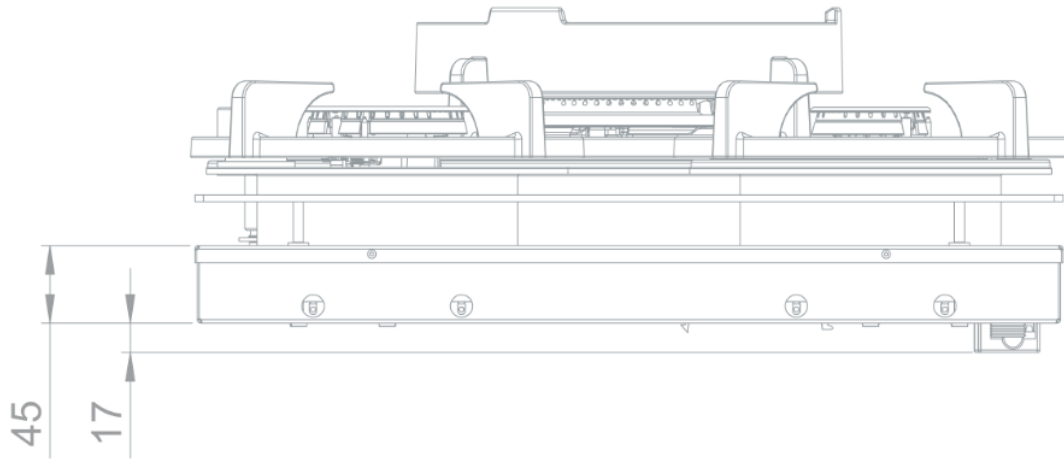

Gas - Novy Elbrus Top
5 zones 90 cm
Zwart

EAN 5414425213450

Kookzones

- 5 zones
- Links voor : 3000 W
- Links achter : 2000 W
- Centraal : 200-5000 W
- Rechts voor : 3000 W
- Rechts achter : 2000 W

Functies & kenmerken

- Automatische vonkonsteking
- Vlambeveiliging

Design

- Bediening Draaiknop
- Inbouw methode Semi-vlakkbouw

Afmetingen

- Product afmetingen (BxDxH) (mm) 853 x 503 x 89
- Installatiehoogte incl. support bar (mm) 119

Technische eigenschappen

- Aansluitwaarde (W) 14600
- Elektrische aansluiting 220-240V 1L+N
- Frequentie (Hz) 50
- Netto gewicht (kg) 29,0

56016|01

Top view / bovenaanzicht

Vue de dessus / Draufsicht

Bottom view / onderaanzicht

Vue de dessous / Unteransicht

56016|01

Side view / zijaanzicht

Vue latérale / Seitenansicht

Front view / vooraanzicht

Vue de face / Vorderansicht

P[$\{ \} / * \}] [[]$

Ô[$\{ \} / \bullet \}] \bullet / \text{Lochbild}$