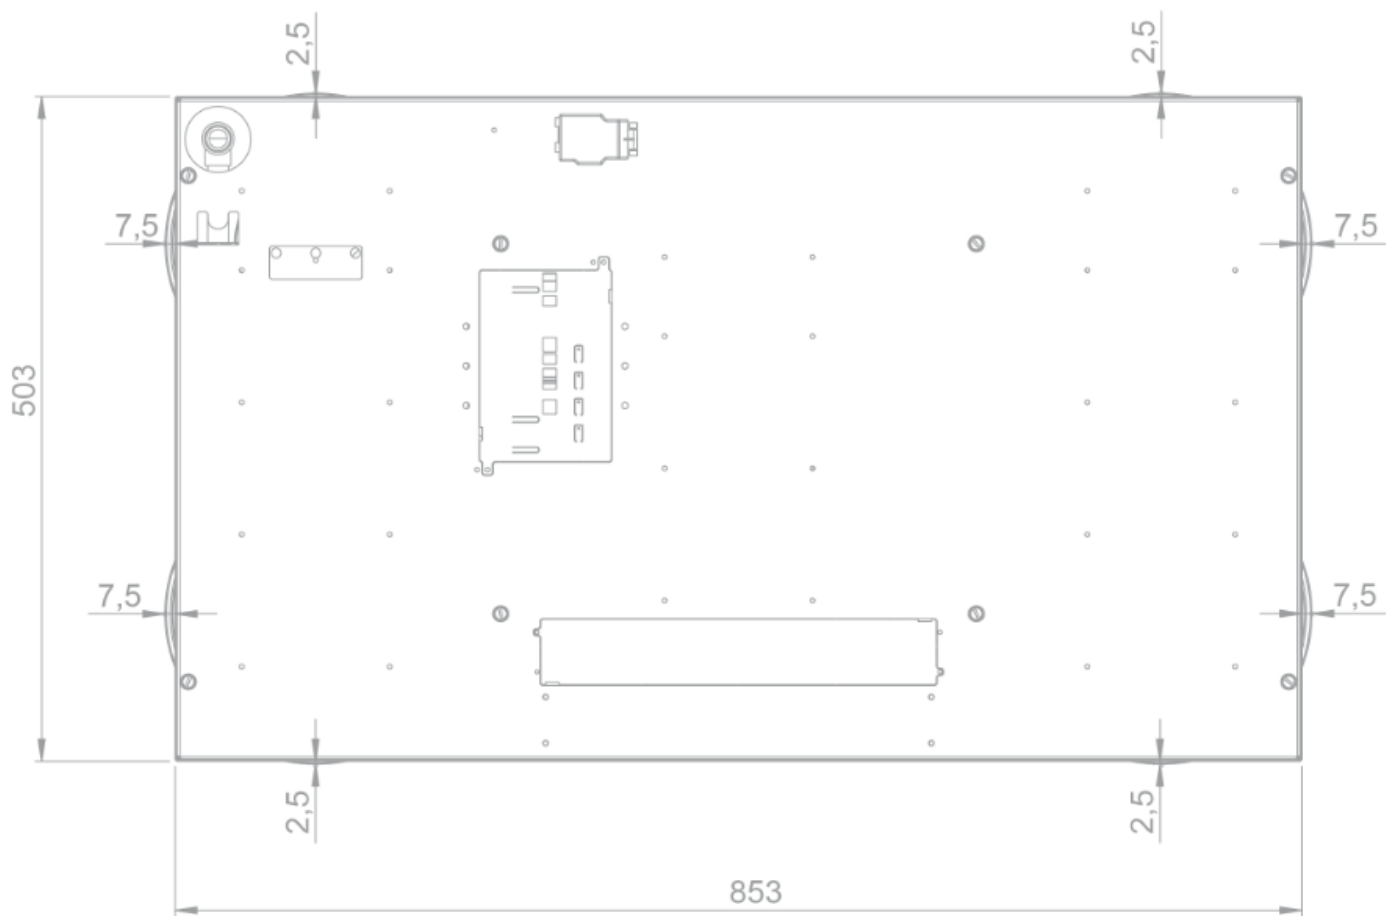

Gas - Novy Elbrus Top
5 zones 90 cm
Zwart

EAN 5414425213450

Kookzones

- 5 zones
- Links voor : 3000 W
- Links achter : 2000 W
- Centraal : 200-5000 W
- Rechts voor : 3000 W
- Rechts achter : 2000 W

Functies & kenmerken

- Automatische vonkonsteking
- Vlambeveiliging

Design

- Bediening Draaiknop
- Inbouw methode Semi-vlakkbouw

Afmetingen

- Product afmetingen (BxDxH) (mm) 853 x 503 x 89
- Installatiehoogte incl. support bar (mm) 119

Technische eigenschappen

- Aansluitwaarde (W) 14600
- Elektrische aansluiting 220-240V 1L+N
- Frequentie (Hz) 50
- Netto gewicht (kg) 29,0

56016|01

Top view / bovenaanzicht

Vue de dessus / Draufsicht

Bottom view / onderaanzicht

Vue de dessous / Unteransicht

56016|01

Side view / zijaanzicht

Vue latérale / Seitenansicht

Front view / vooraanzicht

Vue de face / Vorderansicht

P[$\{ \} / * \}] [[]$

Ô[$\{ \} / \bullet \}] \bullet / \text{Lochbild}$