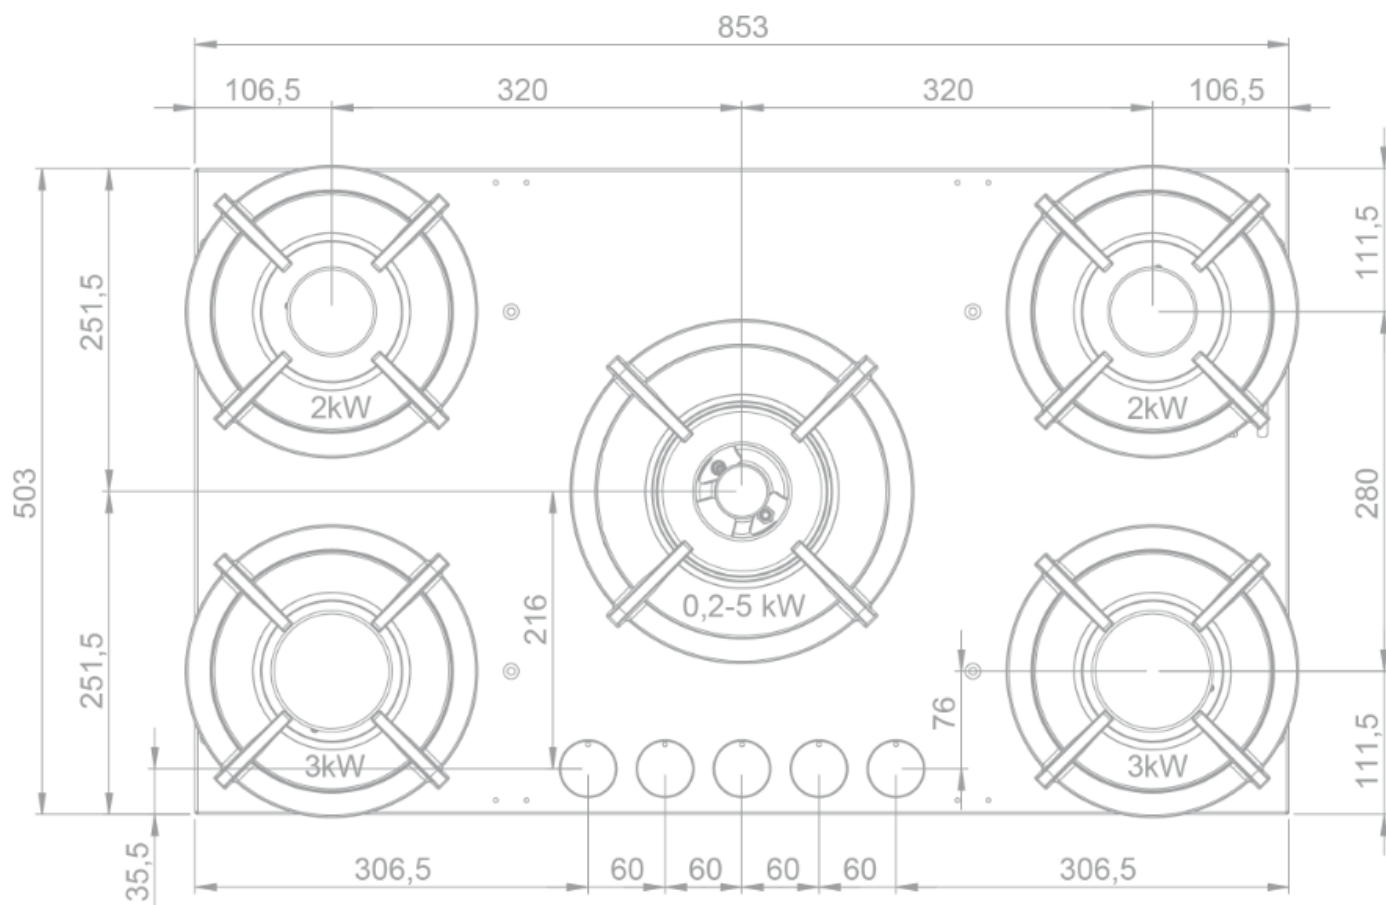

Gas - Novy Elbrus Top
5 zones 90 cm
Zwart

EAN 5414425213450

Kookzones

- 5 zones
- Links voor : 3000 W
- Links achter : 2000 W
- Centraal : 200-5000 W
- Rechts voor : 3000 W
- Rechts achter : 2000 W

Functies & kenmerken

- Automatische vonkonsteking
- Vlambeveiliging

Design

- Bediening Draaiknop
- Inbouw methode Semi-vlakkbouw

Afmetingen

- Product afmetingen (BxDxH) (mm) 853 x 503 x 89
- Installatiehoogte incl. support bar (mm) 119

Technische eigenschappen

- Aansluitwaarde (W) 14600
- Elektrische aansluiting 220-240V 1L+N
- Frequentie (Hz) 50
- Netto gewicht (kg) 29,0

56016|01

Top view / bovenaanzicht

Vue de dessus / Draufsicht

Bottom view / onderaanzicht