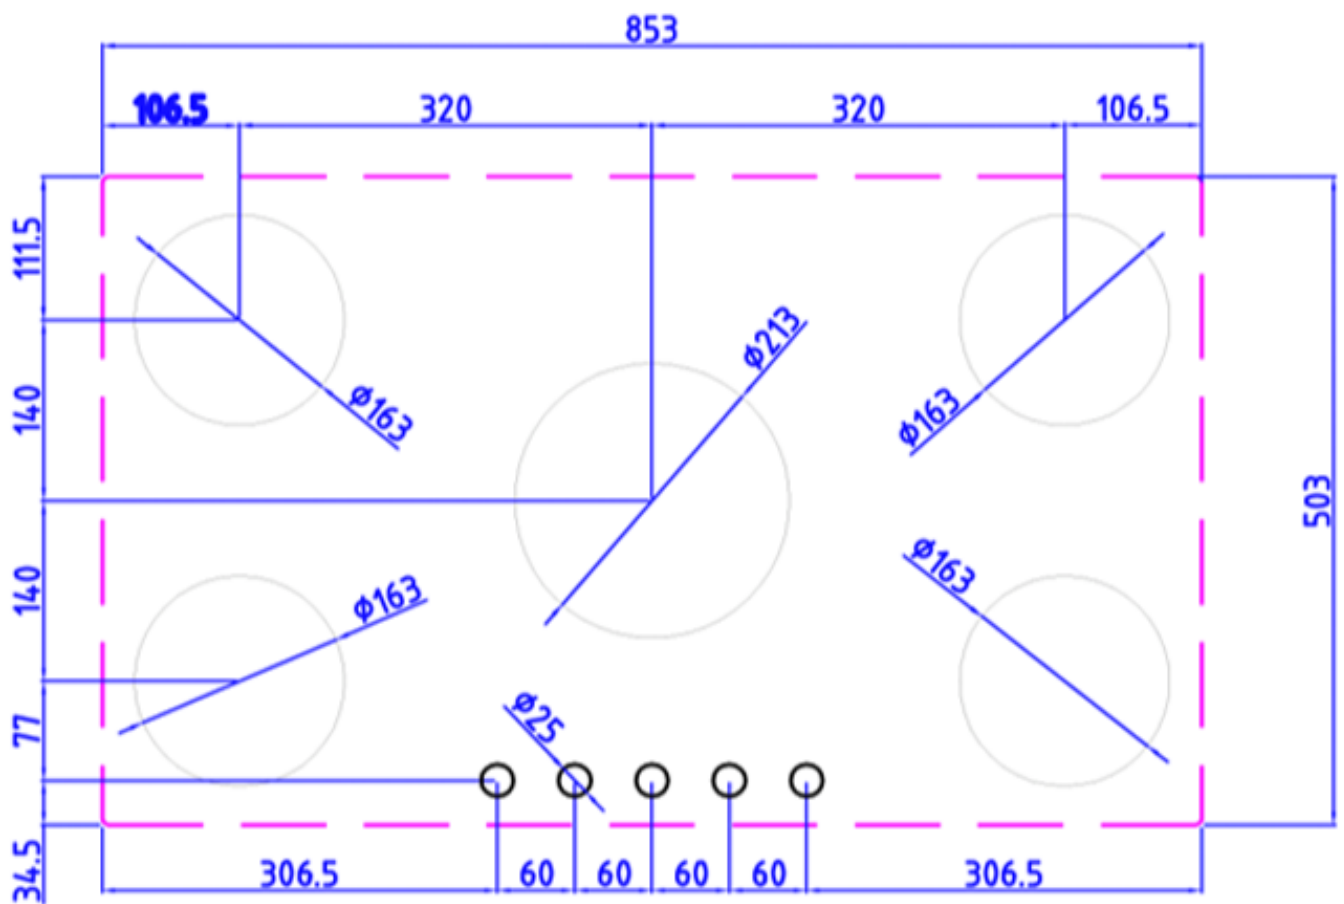

Gas - Novy Elbrus Top
5 zones 90 cm
Zwart

EAN 5414425213450

Kookzones

- 5 zones
- Links voor : 3000 W
- Links achter : 2000 W
- Centraal : 200-5000 W
- Rechts voor : 3000 W
- Rechts achter : 2000 W

Functies & kenmerken

- Automatische vonkonsteking
- Vlambeveiliging

Design

- Bediening Draaiknop
- Inbouw methode Semi-vlakkbouw

Afmetingen

- Product afmetingen (BxDxH) (mm) 853 x 503 x 89
- Installatiehoogte incl. support bar (mm) 119

Technische eigenschappen

- Aansluitwaarde (W) 14600
- Elektrische aansluiting 220-240V 1L+N
- Frequentie (Hz) 50
- Netto gewicht (kg) 29,0

56016|01

Top view / bovenaanzicht

Vue de dessus / Draufsicht

Bottom view / onderaanzicht

Vue de dessous / Unteransicht

56016|01

Side view / zijaanzicht

Vue latérale / Seitenansicht

Front view / vooraanzicht

Vue de face / Vorderansicht

P[$\{ \} / * \}] [[]$

Ô[$\{ \} / \bullet \}] \bullet / \text{Lochbild}$