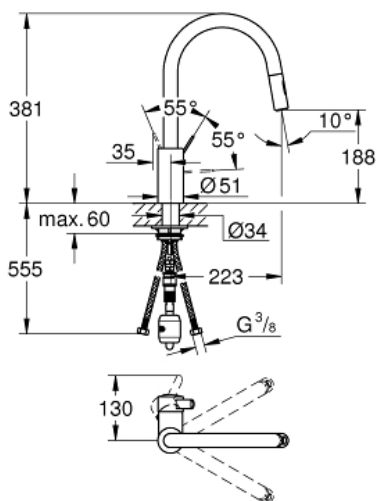

Productnaam:
EUROSMART COSMOPOLITAN
Keukenmengkraan

Productomschrijving:

hoge uitloop

ééngatsmontage

GROHE StarLight schitterende chroomafwerking

GROHE SilkMove 35 mm cartouche

met keramische schijven

GROHE EasyDock: Na gebruik van de uittrekbare sproeier glijdt deze gemakkelijk terug naar zijn basispositie

GROHE Zero gescheiden waterwegen – lood- en nikkelvrij
uittrekbare sproeier (**2 straalsoorten**)

omstelling: laminaire straal/**SpeedClean** sproeistraal

variabel instelbare debietbegrenzer

draaibare buisuitloop