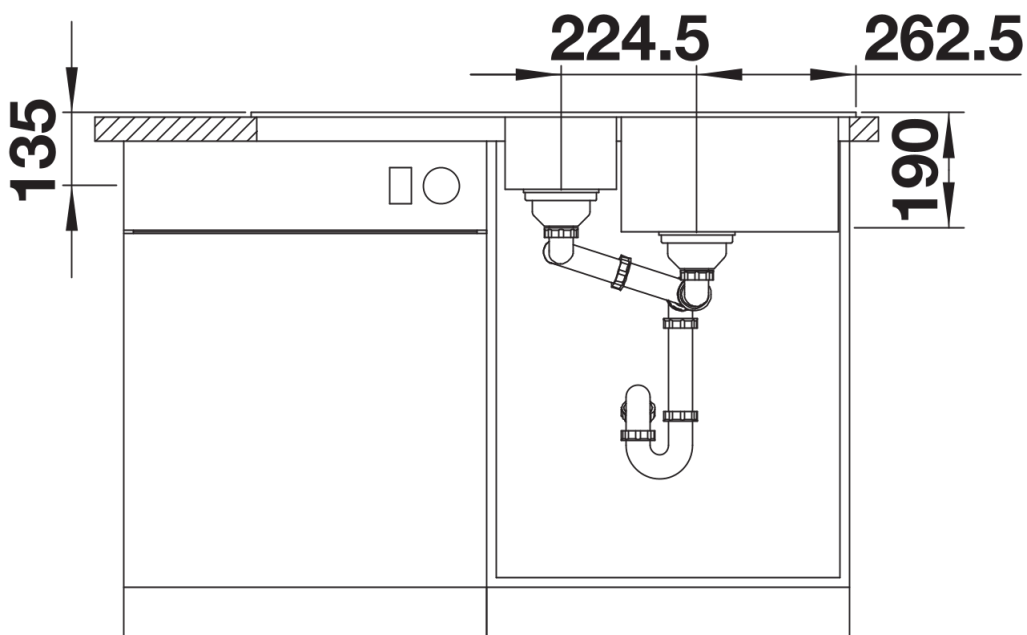

SILGRANIT zwart

Inbegrepen bij levering

- Plaatsbesparend afloopgarnituur
- 2 x korfventiel 3 ½"

Details

Bovenaanzicht

Uitgesneden

Vooraanzicht

Zijaanzicht