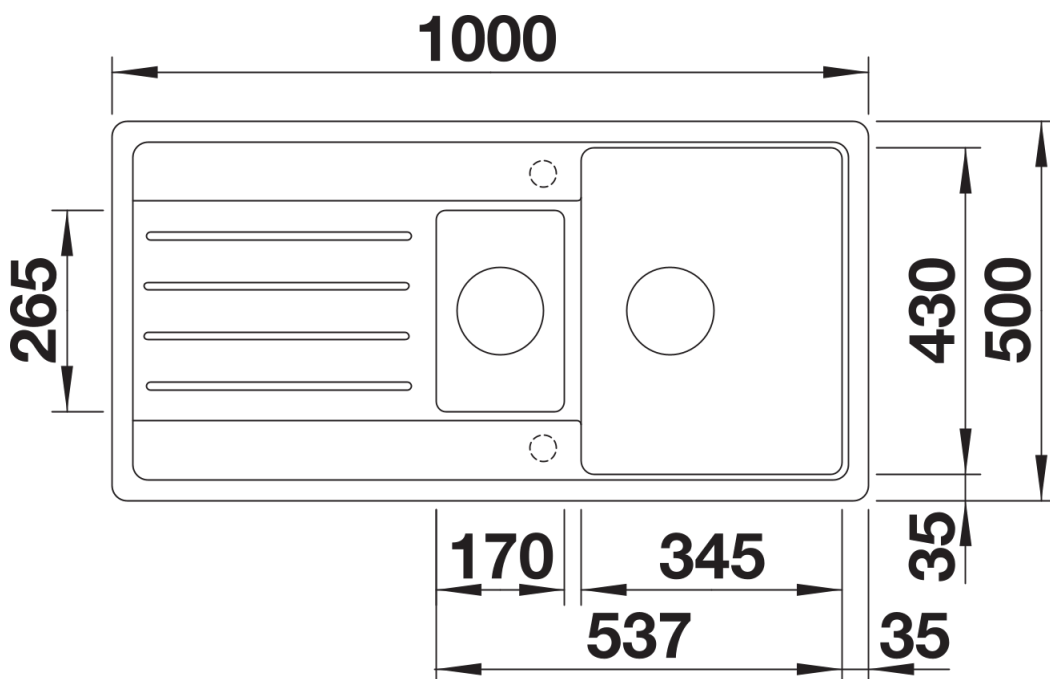

Technische productfiche LEGRA 6 S

Item nr. 526086

Voordelen

- Klassieke lijnen gecombineerd met moderne functionaliteit
- Ruime hoofd- en extra spoelbak
- Spoeltafel omkeerbaar

Kleuren

Beschikbare kleuren

zwart
antraciet
alumetallic
wit
jasmijn
café

SILGRANIT zwart

Inbegrepen bij levering

- Plaatsbesparend afloopgarnituur
- 2 x korfventiel 3 ½"

Details

Bovenaanzicht

Uitgesneden

Vooraanzicht

Zijaanzicht