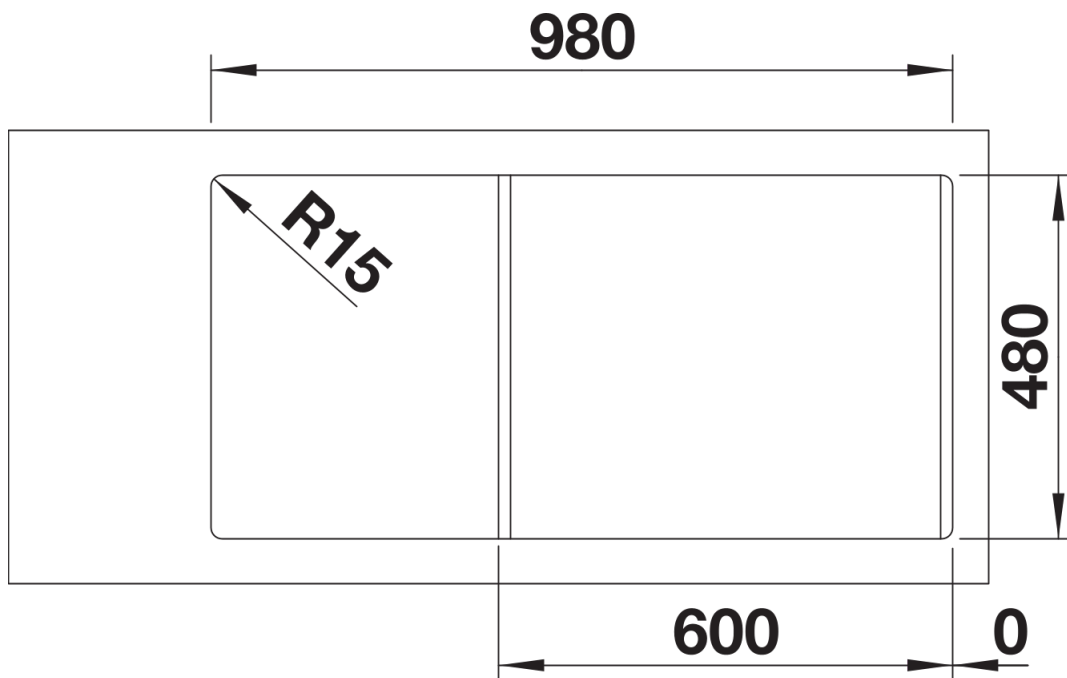

Technische productfiche LEGRA 6 S

Item nr. 526086

Voordelen

- Klassieke lijnen gecombineerd met moderne functionaliteit
- Ruime hoofd- en extra spoelbak
- Spoeltafel omkeerbaar

Kleuren

Beschikbare kleuren

zwart
antraciet
alumetallic
wit
jasmijn
café

SILGRANIT zwart

Inbegrepen bij levering

- Plaatsbesparend afloopgarnituur
- 2 x korfventiel 3 ½"

Details

Bovenaanzicht

Uitgesneden

Vooraanzicht

Zijaanzicht