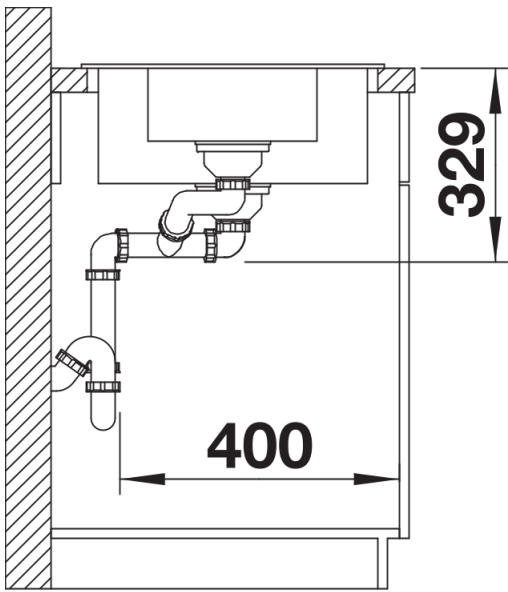

SILGRANIT zwart

Inbegrepen bij levering

- Plaatsbesparend afloopgarnituur
- 2 x korfventiel 3 ½"

Details

Bovenaanzicht

Uitgesneden

Vooraanzicht

Zijaanzicht