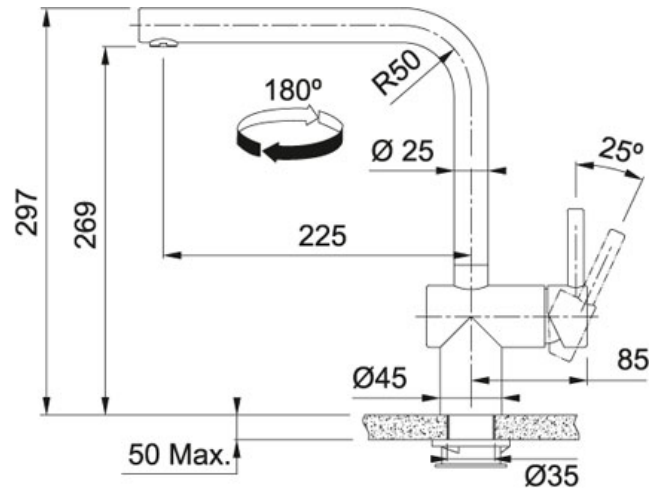

Zwenkbare uitloop Industrieel zwart | 301930

FAMILIE : Kranen | SERIE : Atlas Neo Sensor | MODEL : Zwenkbare uitloop | UITVOERING : Industrieel zwart | FEATURES : Sensorbediening

Don't touch, just wave.

Meer hygiëne en comfort, minder water- en energieverbruik ... De Atlas Neo Sensorkraan doet nog een extra schepje bovenop ons gekende gebruiksgemak: de infrarood touchloze bediening beschermt je niet alleen tegen de verspreiding van bacteriën en ziektekiemen, ze is ook bijzonder zuinig dankzij de automatische waterstop na 30 seconden. Slim en duurzaam, met Atlas Neo Sensor krijg je meer 'grip' op jouw keukenhygiëne.

TECHNISCHE GEGEVENS

Druk	Hoge druk
Bediening	Zijdelings
Cartridge	Keramische schijven
Zwaaihoek	180 °
Hoogte	297,00 mm
Afstand tussen werkblad en uitloop	269,00 mm
Bereik uitloop	225,00 mm
Uitvoering	Zwenkbare uitloop
Bediening	-6°/ +90°
Diameter	Ø 35 mm
Debiet	12,2 l/min (3 bars)
Type	Keukenmengkraan
Prijs	804,65 €
Artikelnummer	301930

SPECIFICATIES

1. Laminaire
   straal