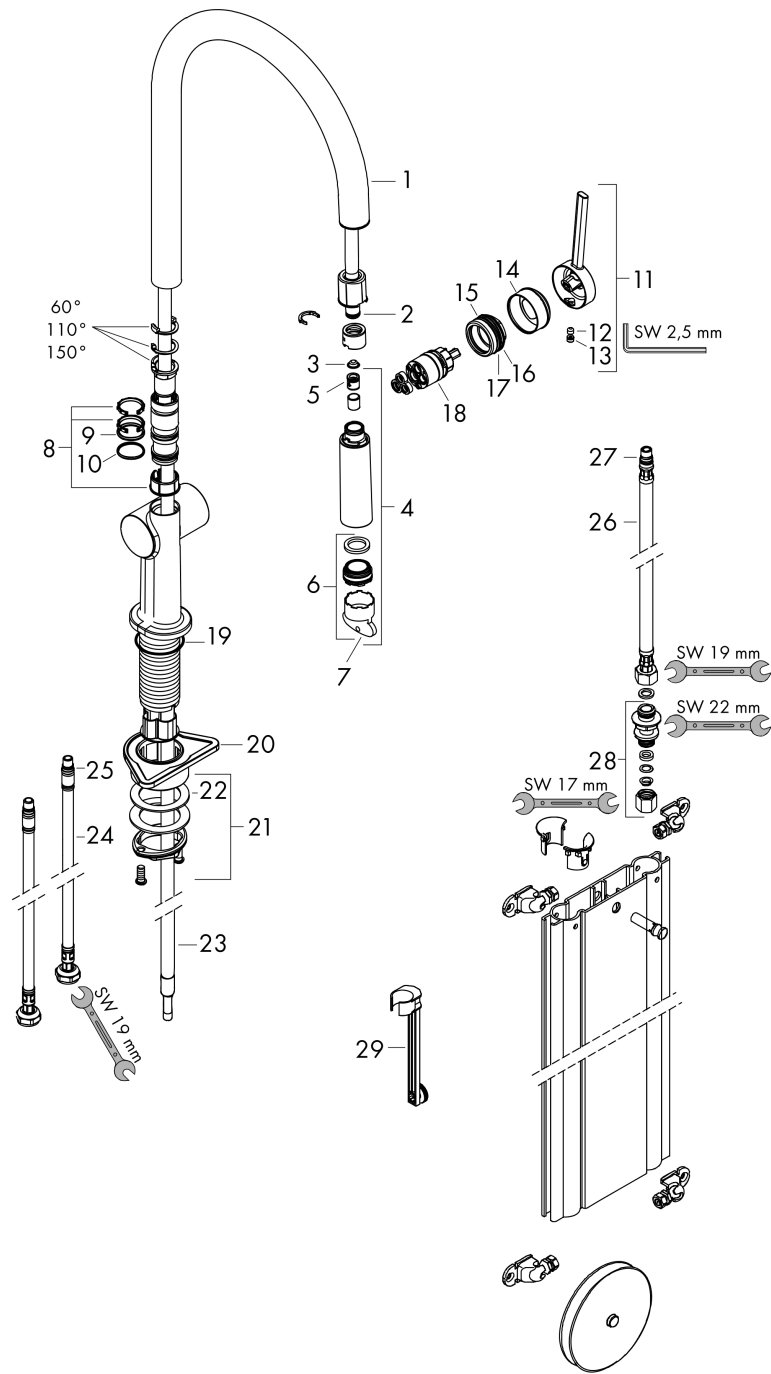

### Maattekening

### Doorstroomdiagram

**Talis M54**  
**Eéngreepskeukenmengkraan 210, met uittrekbare vuistdouche, 1jet, sBox**  
 Oppervlakken: **Matt Black** Art.-nr.: **72803670**

**Uittrektekening**

Bouwjaar: >04/20

## Talis M54

Eéngreepskeukenmengkraan 210, met uittrekbare vuistdouche, 1jet, sBox

Oppervlakken: Matt Black Art.-nr.: 72803670

## Onderdelenlijst

Bouwjaar: &gt;04/20

= Pos.	Beschrijving	Art.-nr.	PC	VE
1	uitloop compl.	93739670	-	1
2	O-ring 8x2	98112000	-	1
3	zeef	98516000	-	1
4	vuistdouche	93747670	-	1
5	terugslagklep DW 10	96456000	-	1
6	perlator M24x1 (7 l/min)	95965000	-	1
7	montagesleutel	95158000	-	1
8	stelringset	98365000	-	1
9	O-ring 19x2	98426000	-	1
10	O-ring 20x1,5	98197000	-	1
11	greep	93736670	-	1
12	inbusschroef M5x5	98446000	-	1
13	greepstop	93735610	-	1
14	afdekkap	93737670	-	1
15	moer	93738000	-	1
16	O-ring 29x2	98391000	-	1
17	O-ring 30x1,5	98433000	-	1
18	kardoes compl.	93740000	-	1
19	O-ring 35x3	98052000	-	1
20	bevestigingsmateriaal	97523000	-	1
21	schachtbevestigingsset compl. (Ø 34)	95049000	-	1
22	stelring	97548000	-	1
23	slang	93754000	-	1
24	aansluitslang 900 mm M8x0,75 G3/8	93746000	-	1
25	O-ring 6,6x1,6	93019000	-	1
26	aansluitslang 450 mm M8x0,75 G3/8	97206000	-	1
27	O-ring 7x1,5	98422000	-	1
28	klemverbinding	96099000	-	1
29	verlengset	43333000	-	1