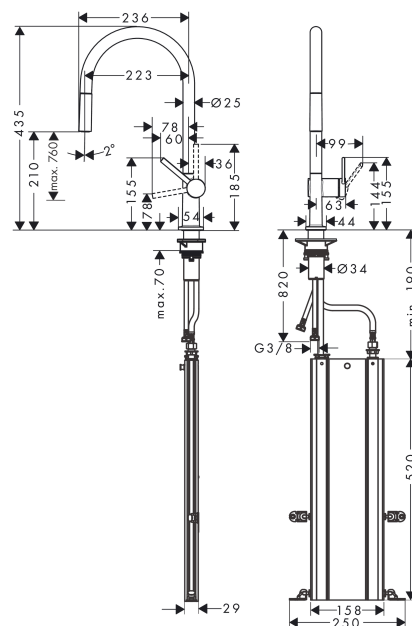

#### Functies

- bestaat uit: 1-greepskeukenmengkraan, box uittrekslang
- ComfortZone 210
- draaibare uitloop instelbaar in 4 standen op 60°, 110°, 150° of 360°
- normale straal
- maximaal debiet bij 3 bar: 7 l/min.
- keramisch cartouche
- G 3/8-aansluitslangen
- Safety Function: voorinstelbare heetwaterbegrenzing
- geïntegreerd terugslagklep
- geschikt voor doorstroomtoestellen

### Maattekening

### Doorstroomdiagram

**Talis M54**  
**Eéngreepskeukenmengkraan 210, met uittrekbare vuistdouche, 1jet, sBox**  
 Oppervlakken: **Matt Black** Art.-nr.: **72803670**

**Uittrektekening**

Bouwjaar: >04/20