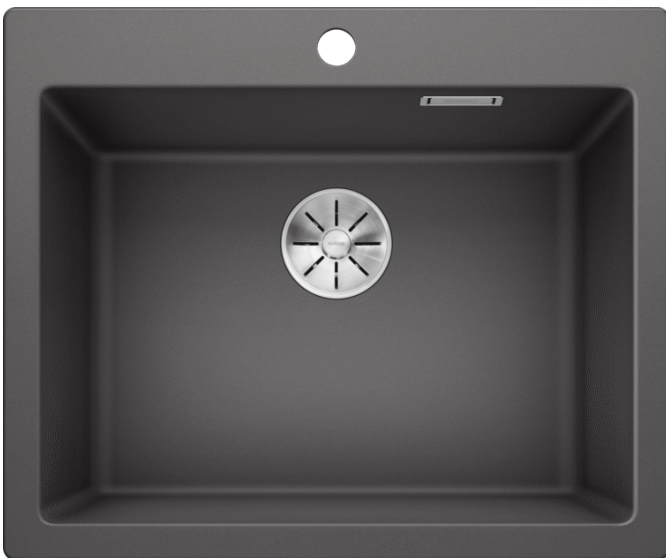

Beschikbare kleuren

zwart
antraciet
rock grey
alumetallic
parelgrijs
wit
jasmijn
tartufo
café

SILGRANIT rock grey