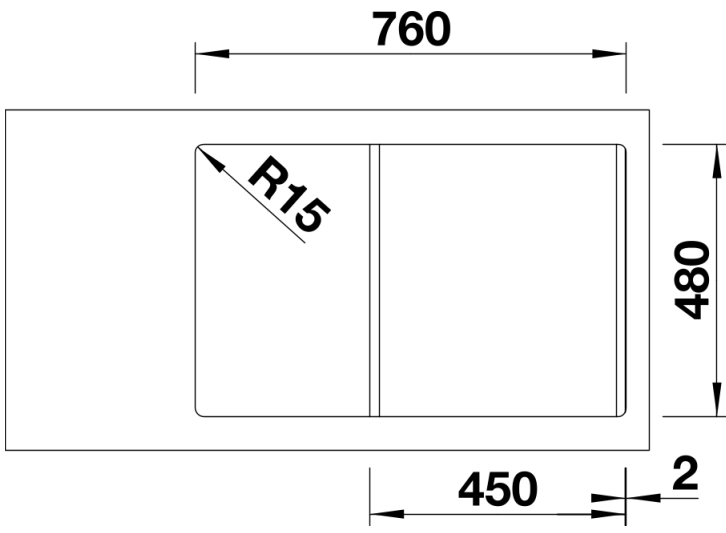

Technische productfiche SONA 45 S

Item nr. 519670

Voordelen

- Modern, onafhankelijk ontwerp
- Ruime bak biedt voldoende ruimte om de vaat te doen
- Royale, opvallende kraanrichel
- Voor de 45 cm onderkast

- Plaatsbesparend afloopgarnituur
- korfventiel 3 ½"

Details

Bovenaanzicht

Uitgesneden

Vooranzicht

Zijaanzicht