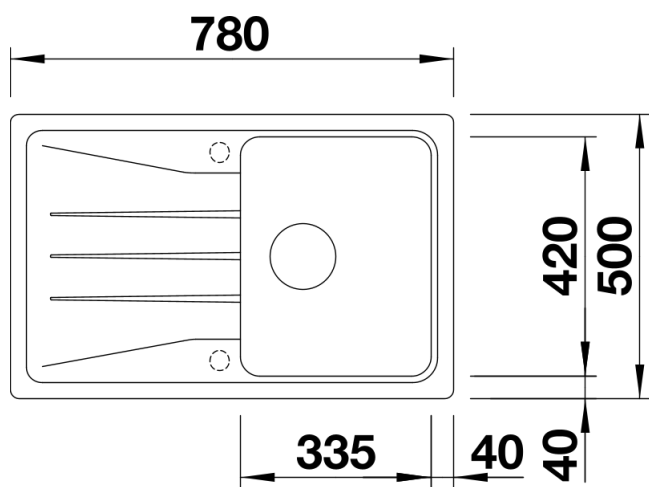

Technische productfiche SONA 45 S

Item nr. 519670

Voordelen

- Modern, onafhankelijk ontwerp
- Ruime bak biedt voldoende ruimte om de vaat te doen
- Royale, opvallende kraanrichel
- Voor de 45 cm onderkast

- Plaatsbesparend afloopgarnituur
- korfventiel 3 ½"

Details

Bovenaanzicht

Uitgesneden

Vooranzicht

Zijaanzicht