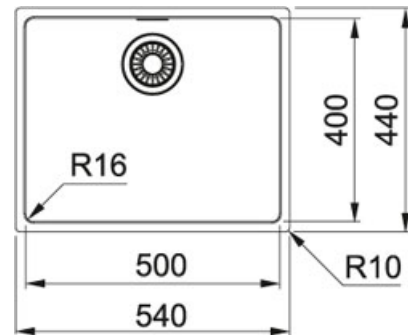

Maris MRX 110 500 Roestvrij staal | MRX1105001

FAMILIE : Spoeltafels | SERIE : Maris | UITVOERING : Roestvrij staal | MODEL : MRX 110 500 | INSTALLATIETIPE :
Onderbouw

TECHNISCHE GEGEVENS

Diepte van grote bak	180.00 mm
Lengte van grote bak	500.00 mm
Breedte van grote bak	400.00 mm
Lengte	540.00 mm
Breedte	440.00 mm
Kast	600.00 mm
Ventiel	3 1/2"
Uitsparing radius	R: 10 mm
Aantal bakken	1