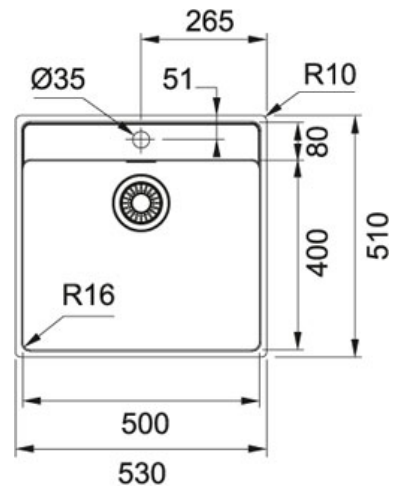

Maris MRX 210 500 Roestvrij staal | MRX2105001

FAMILIE : Spoel tafels | SERIE : Maris | UITVOERING : Roestvrij staal | INSTALLATIETIPE : Vlakbouw / SlimTop | MODEL : MRX 210 500

TECHNISCHE GEGEVENS

Diepte van grote bak	180.00 mm
Lengte van grote bak	500.00 mm
Breedte van grote bak	400.00 mm
Lengte	530.00 mm
Breedte	510.00 mm
Kast	550.00 mm
Ventiel	3 1/2"
Openingen ø 35 mm	1XØ35 mm
Uitsparing radius	R: 10 mm
Aantal bakken	1

SPECIFICATIES

✓ SlimTop: uiterst vlakke oplegrand nauw aansluitend bij het werkblad	✓ Vlakbouw: spoel tafelfran komt gelijk met het werkblad te liggen
--	--