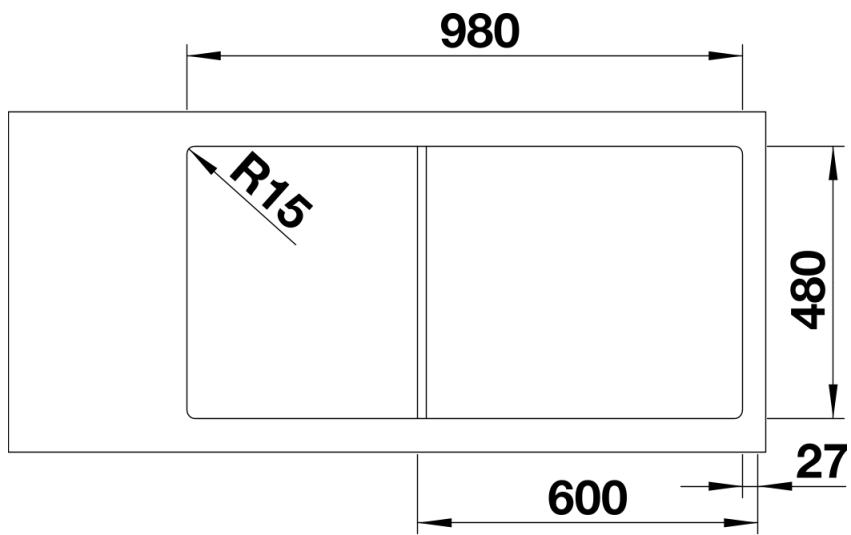

Inbegrepen bij levering

- Plaatsbesparend afloopgarnituur
- InFino korfventiel 3 ½" met afloopbediening (PushControl)

233696 - PushControl

Details

Bovenaanzicht

Uitgesneden

Vooraanzicht

Zijaanzicht