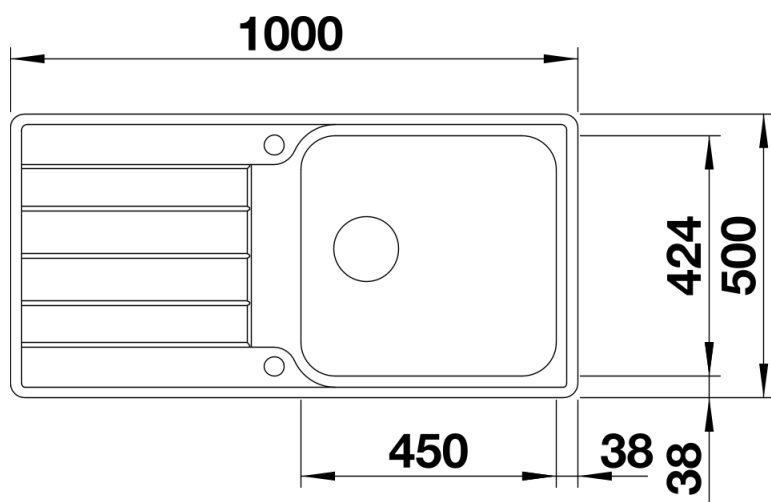

Technische productfiche CLASSIMO XL 6 S-IF

Item nr. 525327

Voordelen

- Klassiek ontwerp modern geïnterpreteerd
- Hoogwaardige afwerking met verdekte C-overflow overloop en BLANCO InFino afloopsysteem – met de vlakke en innovatieve PushControl afloopbediening
- Extra grote spoelbak voor meer spoelcomfort
- Elegante, vlakke IF-rand voor vlakbouw of inbouw van bovenaf
- Spoeltafel omkeerbaar

Inbegrepen bij levering

- Plaatsbesparend afloopgarnituur
- InFino korfventiel 3 ½" met afloopbediening (PushControl)

233696 - PushControl

Details

Bovenaanzicht

Uitgesneden

Vooraanzicht

Zijaanzicht