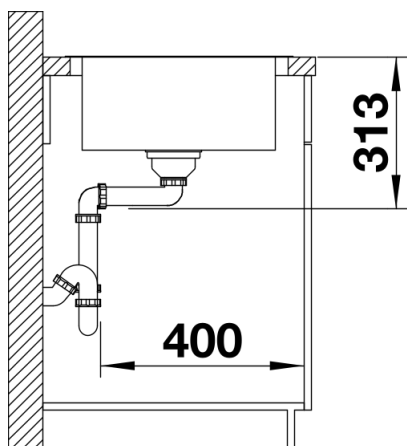

Inbegrepen bij levering

- Plaatsbesparend afloopgarnituur
- InFino korfventiel 3 ½" met afloopbediening (PushControl)

233696 - PushControl

Details

Bovenaanzicht

Uitgesneden

Vooraanzicht

Zijaanzicht