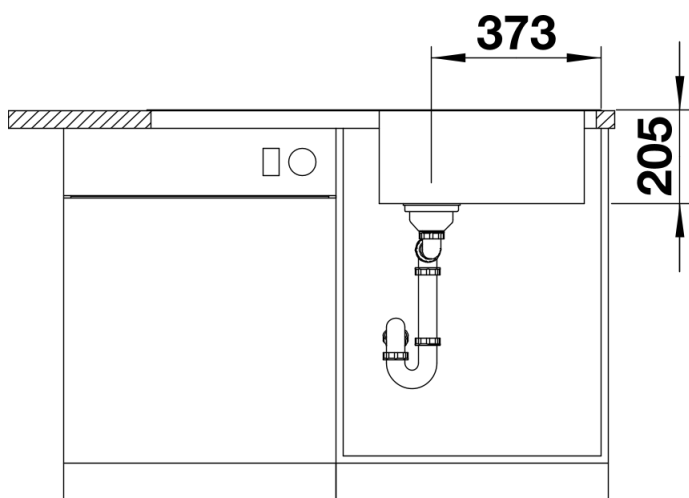

Inbegrepen bij levering

- Plaatsbesparend afloopgarnituur
- InFino korfventiel 3 ½" met afloopbediening (PushControl)

233696 - PushControl

Details

Bovenaanzicht

Uitgesneden

Vooraanzicht

Zijaanzicht