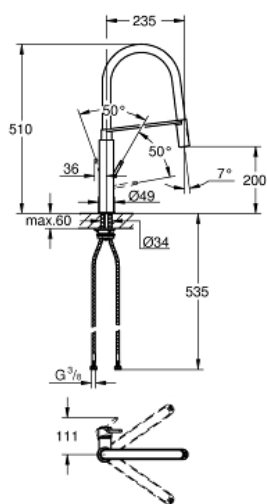

CONCETTO
Keukenmengkraan
MODEL # 31491000

GROHE nv – sa
Leuvensesteenweg 369 | 1932 Zaventem
T: 02/223 17 60 | E-mail: info.be@grohe.com

Pure Freude
an Wasser

GROHE

Productnaam:
CONCETTO
Keukenmengkraan

Productomschrijving:

ééngatsmontage

GROHE StarLight schitterende chroomafwerking

GROHE SilkMove 28 mm cartouche met keramische schijven
mousseur

met geïntegreerde koersbegrenzer

met professionele sproeier

met flexibele, hygiënische **GROHFlexx** Santoprene slang

omstelling: laminaire straal/**SpeedClean** sproeistraal

automatische terugschakeling naar laminaire straal

GROHE EasyDock M geïntegreerde magneet voor

gemakkelijk terugplaatsen van de sproeikop

draaibare uitloop

rotatie van uitloop: 360°

bescherming tegen terugstroming

flexibele aansluitslangen

GROHE Quickfix snelle en eenvoudige montage

Kleur:

□ 31491000 chroom