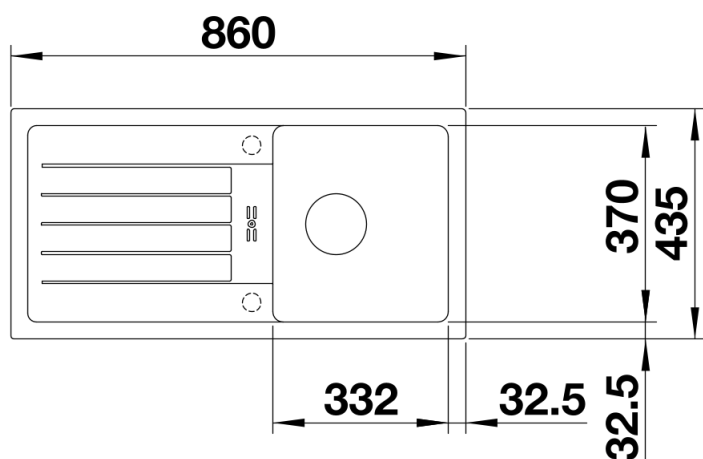

Inbegrepen bij levering

- Plaatsbesparend afloopgarnituur
- korfventiel 3 ½"

Details

Bovenaanzicht