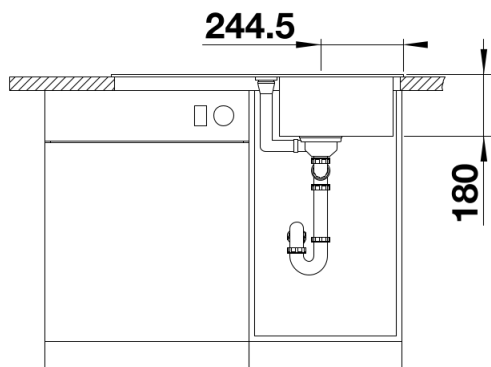

Technische productfiche FAVUM 45 S

Item nr. 524227

Voordelen

- Tijdloos, functioneel ontwerp met strakke lijnen
- Grote spoelbak en grote afloop met harmonieus geïntegreerde overloop
- Strakke hoekradii voor een maximaal spoelbakvolume
- Optimaal gebruik van de compacte afmetingen van 86 x 43,5 cm
- Spoeltafel omkeerbaar

Uitgesneden

Vooranzicht

Zijaanzicht