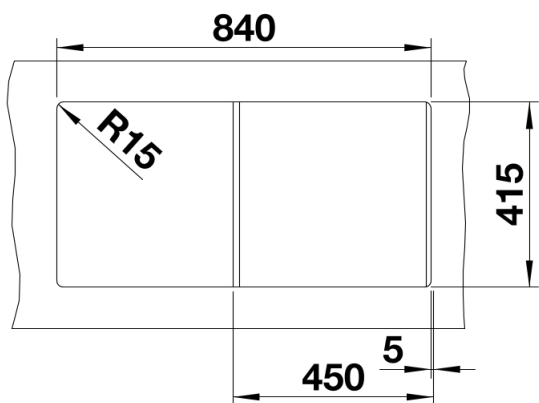

Technische productfiche FAVUM 45 S

Item nr. 524227

Voordelen

- Tijdloos, functioneel ontwerp met strakke lijnen
- Grote spoelbak en grote afloop met harmonieus geïntegreerde overloop
- Strakke hoekradii voor een maximaal spoelbakvolume
- Optimaal gebruik van de compacte afmetingen van 86 x 43,5 cm
- Spoeltafel omkeerbaar

Uitgesneden

Vooranzicht

Zijaanzicht