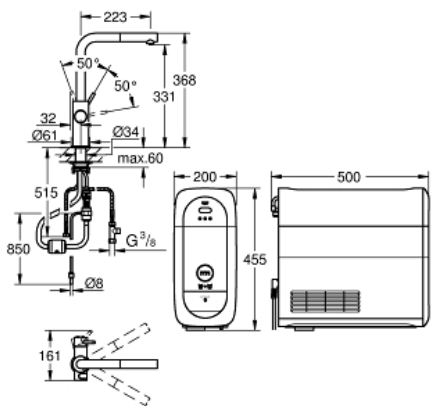

GROHE BLUE HOME L-uitloop Starterkit

MODEL # 31539000

GROHE nv – sa

Leuvensesteenweg 369 | 1932 Zaventem

T: 02/223 17 60 | E-mail: info.be@grohe.com

Pure Freude
an Wasser

GROHE

Productnaam: GROHE BLUE HOME L-uitloop Starterkit

Productomschrijving:

bestaande uit:

GROHE Blue Home keukenkraan met filterfunctie
ééngatsmontage

L-uitloop

drukknoppen voor 3 soorten gefilterd en gekoeld water
plat, licht bruisend of intens bruisend water

GROHE StarLight schitterende afwerking

GROHE SilkMove 28 mm cartouche met keramische schijven
met geïntegreerde, uittrekbare mousseur

draaibare buisuitloop

rotatie van uitloop: 360°

aparte leidingen in de uitloop voor gefilterd en ongefilterd
water

flexibele aansluitslangen

GROHE Blue Home koeler

levert 3 liter gekoeld water per uur

180 Watt koeler, 230 V, 50 Hz

beschermingstype IP 21

CE-keurmerk

vereist ventilatiegat in de bodem van het keukenkastje

software setup en monitoring van filter en CO₂ capaciteit

mogelijk via GROHE Ondus app

met Bluetooth 4.0* en WIFI interface voor draadloze

datacommunicatie

voor Apple** en Android apparaten

het Bluetooth-bereik (10 meter), is afhankelijk van gebruikte

materialen en muren tussen zender en ontvanger

instelbaar voor GROHE Blue filter S-Size, GROHE Blue actief

koolfilter en GROHE Blue magnesium + filter

GROHE Blue filter S-Size, filterkop met flexibele

waterhardheid aanpassing

voor regio's met een waterhardheid van meer dan 9° dKH

Bestel voor regio's met een waterhardheid van minder dan 9°

dKH een actief koolstoffilter 40 547 001

GROHE Blue 425 g CO₂ fles

Systeemvereisten Apple

iPhone met iOS 9.0 of hoger

Systeemvereisten Android

smartphone met Android 4.3 of hoger

Mobiele apparaten en GROHE Ondus App*** zijn geen