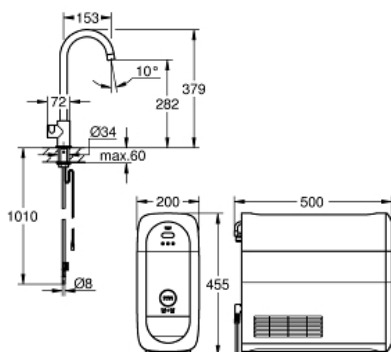

GROHE BLUE HOME Mono Starterkit

MODEL # 31498001

GROHE nv – sa

Leuvensesteenweg 369 | 1932 Zaventem

T: 02/223 17 60 | E-mail: info.be@grohe.com

Pure Freude
an Wasser

GROHE

Productnaam: GROHE BLUE HOME Mono Starterkit

Productomschrijving:

bestaande uit:

GROHE Blue Home Mono keukenkraan met filter functie ééngatsmontage

C-uitloop

drukknoppen voor 3 soorten gefilterd en gekoeld water plat, licht bruisend of intens bruisend water

GROHE StarLight schitterende afwerking

draaibare buisuitloop

draaibereik 150°

GROHE Blue Home koeler

levert 3 liter gekoeld water per uur

180 Watt koeler, 230 V, 50 Hz

beschermingstype IP 21

CE-keurmerk

vereist ventilatiegat in de bodem van het keukenkastje

software setup en monitoring van filter en CO₂ capaciteit

mogelijk via GROHE Ondus app

met Bluetooth 4.0* en WIFI interface voor draadloze

datacommunicatie

voor Apple** en Android apparaten

het Bluetooth-bereik (10 meter), is afhankelijk van gebruikte

materialen en muren tussen zender en ontvanger

instelbaar voor GROHE Blue filter S-Size, GROHE Blue actief

koolfilter en GROHE Blue magnesium + filter

GROHE Blue filter S-Size, filterkop met flexibele

waterhardheid aanpassing

voor regio's met een waterhardheid van meer dan 9° dKH

Bestel voor regio's met een waterhardheid van minder dan 9°

dKH een actief koolstoffilter 40 547 001

GROHE Blue 425 g CO₂ fles

Systeemvereisten Apple

iPhone met iOS 9.0 of hoger

Systeemvereisten Android

smartphone met Android 4.3 of hoger

Mobiele apparaten en GROHE Ondus App*** zijn geen

onderdeel van de levering en moeten apart besteld worden

via een officiële Apple store/store/iTunes of Google Play store.

* Het Bluetooth woordmerk en logo zijn geregistreerde handelsmerken van Bluetooth SIG, Inc. en elk gebruik van deze merken door Grohe AG is onder licentie. Andere